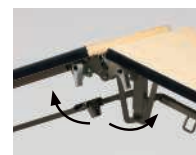

指挟み防止機構付

天板が平らになる直前に天板がロックされる指挟み防止機構付。両手で手前のレバーを矢印の方向に回してロックを解除し、天板を平らにします。