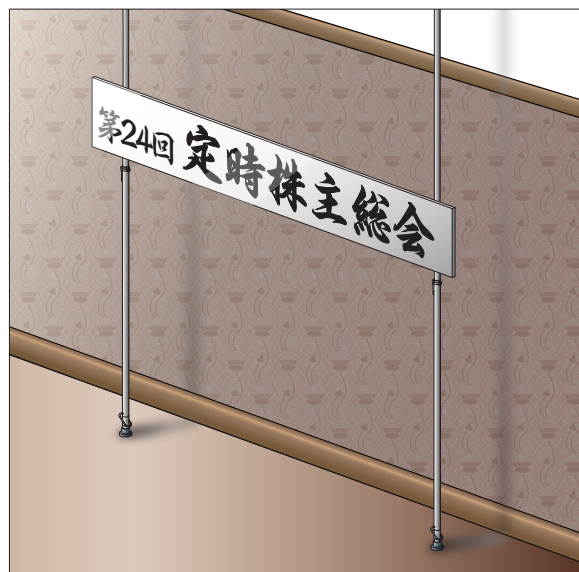

冠婚葬祭・イベントなどの  
 紅白幕の設営に。

イベント会場のボード取り付けに。

飛沫感染対策用の  
 ビニールシート等の取り付けに。

詳しくはこちら

商品解説動画が  
 ご覧いただけます。

## インスタントポール

天井高 最大5m対応

吊看板・紅白幕などの設営に便利なインスタントポール。  
 釘を使わず、ワンタッチで設営可能です。アルミ製なので、軽量・丈夫！  
 長さ違いで2種類ご用意！

ISP-1833

ISP-1950

完成 ●

| インスタントポール | 価格(税抜)  | サイズ(mm)        | 梱包才数 | 梱包重量   |
|-----------|---------|----------------|------|--------|
| ISP-1950  | 33,000円 | φ60×H1920~5005 | 3.0才 | 13.5kg |
| ISP-1833  | 25,000円 | φ60×H1860~3390 | 3.0才 | 10.5kg |