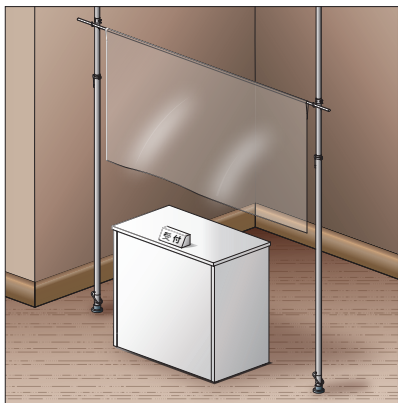

冠婚葬祭・イベントなどの  
 紅白幕の設営に。

イベント会場のボード取り付けに。

飛沫感染対策用の  
 ビニールシート等の取り付けに。

詳しくはこちら

商品解説動画が  
 ご覧いただけます。

## インスタントポール

天井高 最大5m対応

吊看板・紅白幕などの設営に便利なインスタントポール。  
 釘を使わず、ワンタッチで設営可能です。アルミ製なので、軽量・丈夫！  
 長さ違いで2種類ご用意！

ISP-1833

ISP-1950

完成 ●

| インスタントポール | 価格(税抜)  | サイズ(mm)        | 梱包才数 | 梱包重量   |
|-----------|---------|----------------|------|--------|
| ISP-1950  | 33,000円 | φ60×H1920~5005 | 3.0才 | 13.5kg |
| ISP-1833  | 25,000円 | φ60×H1860~3390 | 3.0才 | 10.5kg |

仕様/パイプ:アルミゴム 金具:スチール 入数:6  
 ●ISP-1950:3段階延長可能・ISP-1833:2段階延長可能