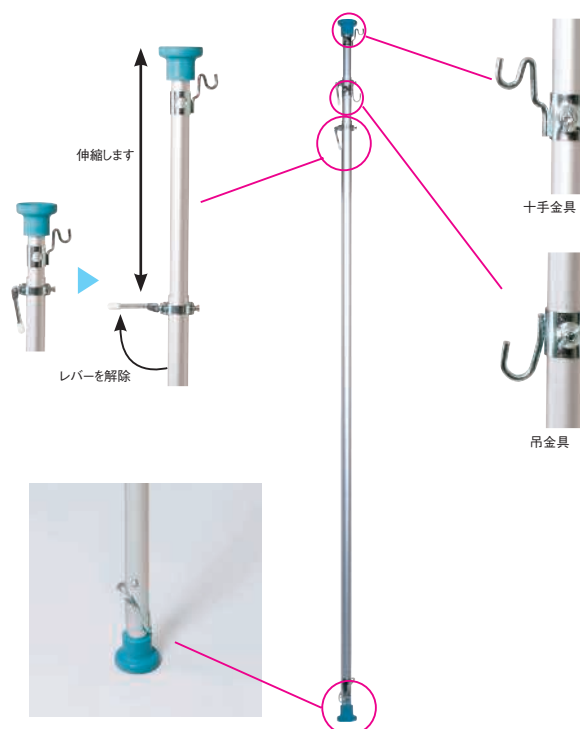

冠婚葬祭・イベントなどの  
 紅白幕の設営に。

イベント会場のボード取り付けに。

飛沫感染対策用の  
 ビニールシート等の取り付けに。

詳しくはこちら

商品解説動画が  
 ご覧いただけます。

## インスタントポール

天井高 最大5m対応

吊看板・紅白幕などの設営に便利なインスタントポール。  
 釘を使わず、ワンタッチで設営可能です。アルミ製なので、軽量・丈夫！  
 長さ違いで2種類ご用意！

ISP-1833

ISP-1950

完成 ●

| インスタントポール | 価格(税抜)  | サイズ(mm)        | 梱包才数 | 梱包重量   |
|-----------|---------|----------------|------|--------|
| ISP-1950  | 33,000円 | φ60×H1920~5005 | 3.0才 | 13.5kg |
| ISP-1833  | 25,000円 | φ60×H1860~3390 | 3.0才 | 10.5kg |

仕様/パイプ:アルミゴム 金具:スチール 入数:6  
 ●ISP-1950:3段階延長可能・ISP-1833:2段階延長可能