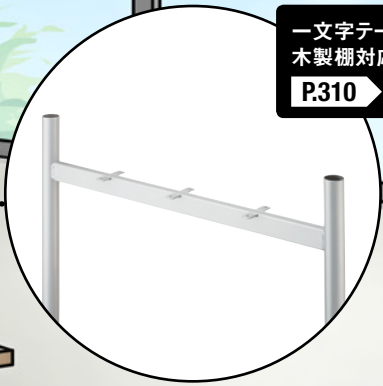

一文字テーブル用  
木製棚対応ピース  
P.310

一文字テーブル用棚受  
P.310