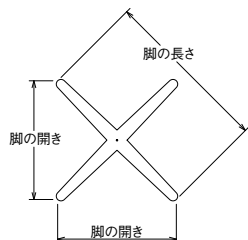

コルサS

CORSA-S

SERIES

一文字脚タイプ(コースター・ケープ)は247-248ページをご覧ください。

1
TABLE Leg
十字・クロス・五本脚

ゴールド(メッキパイプ)

クローム(メッキパイプ)

クローム(塗装パイプ)

黒粉体(塗装パイプ)

SIZE

適合天板サイズ	□	○
コルサS 2800	900□	1000φ
コルサS 2700	800□	900φ
コルサS 2600	700□	800φ

※天板サイズはH700mmを基準にしたものです。

※天板重量、使用条件によって適切でない場合がありますのでご相談ください。

■スチール ■十字 ■Sパイプ

基準色塗装

製品番号	ベース			パイプ	受座	価格				
	脚の長さ	脚の開き	高さ			ゴールド メッキパイプ	クローム メッキパイプ	ゴールド 塗装パイプ	クローム 塗装パイプ	黒粉体 塗装パイプ
コルサS 2800	800	570	86	60.5φ	No.103 240×240	¥24,600	¥20,700	¥22,300	¥19,300	¥16,700
コルサS 2700	700	500	81	60.5φ	No.103 240×240	¥23,500	¥20,500	¥21,200	¥19,100	¥16,400
コルサS 2600	600	430	76	60.5φ	No.103 240×240	¥22,800	¥20,300	¥20,500	¥18,900	¥16,100