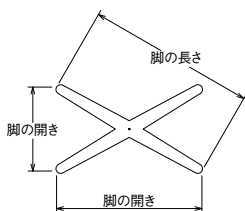

# コルサS

CORSA-S

SERIES

一文字脚タイプ(コースター・ケープ)は247-248ページをご覧ください。

1

T  
A  
B  
L  
E  
L  
e  
g

十  
字  
・  
ク  
ロ  
ス  
・  
五  
本  
脚

ゴールド(メッキパイプ)

## SIZE

適合天板サイズ	□
コルサS 3800	1100×700□
コルサS 3700	1000×600□
コルサS 3600	800×500□

※天板サイズはH700mmを基準にしたものです。

※天板重量、使用条件によって適切でない場合がありますのでご相談ください。

■スチール ■クロス ■Sパイプ

基準色塗装

製品番号	ベース			パイプ	受座	価格				
	脚の長さ	脚の開き	高さ			ゴールド メッキパイプ	クローム メッキパイプ	ゴールド 塗装パイプ	クローム 塗装パイプ	黒粉体 塗装パイプ
コルサS 3800	800	680×410	89	60.5φ	No.103 240×240	¥24,600	¥20,700	¥22,300	¥19,300	¥16,700
コルサS 3700	700	600×360	83	60.5φ	No.103 240×240	¥23,500	¥20,500	¥21,200	¥19,100	¥16,400
コルサS 3600	600	520×310	77	60.5φ	No.103 240×240	¥22,800	¥20,300	¥20,500	¥18,900	¥16,100