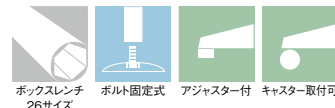

## SIZE

適合天板サイズ	□
コルサS 3800	1100×700□
コルサS 3700	1000×600□
コルサS 3600	800×500□

※天板サイズはH700mmを基準にしたものです。

※天板重量、使用条件によって適切でない場合がありますのでご相談ください。

■スチール ■クロス ■Sパイプ

基準色塗装

製品番号	ベース			パイプ	受座	価格				
	脚の長さ	脚の開き	高さ			ゴールド メッキパイプ	クローム メッキパイプ	ゴールド 塗装パイプ	クローム 塗装パイプ	黒粉体 塗装パイプ
コルサS 3800	800	680×410	89	60.5φ	No.103 240×240	¥24,600	¥20,700	¥22,300	¥19,300	¥16,700
コルサS 3700	700	600×360	83	60.5φ	No.103 240×240	¥23,500	¥20,500	¥21,200	¥19,100	¥16,400
コルサS 3600	600	520×310	77	60.5φ	No.103 240×240	¥22,800	¥20,300	¥20,500	¥18,900	¥16,100