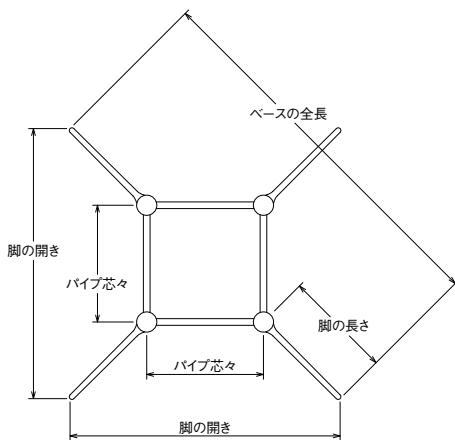

ベストエルS

BESTL-S

RENEW

ショットクローム
※表面に小さな珠をぶつけることにより凹凸感を出しています。

ショットクローム(メッキパイプ)

ショットクローム(塗装パイプ)

黒粉体(塗装パイプ)

1
TABLE LEG
十字・クロス・五本脚

SIZE

適合天板サイズ	□	○
ベストエルS 21450	1500□	1800φ
ベストエルS 21150	1200□	1500φ

※天板サイズはH700mmを基準にしたものです。
※天板重量、使用条件によって適切でない場合がありますのでご相談ください。

■アルミダイカスト ■十字 ■Sパイプ

基準色塗装

● ● ● ● ● ▶005ページ

製品番号	ベース					パイプ	受座	価格		
	ベースの全長	脚の長さ	脚の開き	パイプ芯々	高さ			ショットクローム(メッキパイプ)	ショットクローム(塗装パイプ)	黒粉体(塗装パイプ)
ベストエルS 21450	1450	400	1025	450	94	60.5φ×4本	No.118 210φ×4	¥92,500	¥77,900	¥74,500
ベストエルS 21150	1150	325	815	350	88	60.5φ×4本	No.118 210φ×4	¥85,300	¥71,800	¥68,800

■テーブル脚の基準高は700mmまでです。 ■表示価格に消費税は含まれていません。