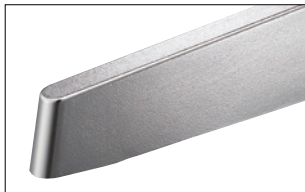

ベストエルS

BESTL-S

RENEW

ショットクローム
※表面に小さな珠をぶつけることにより凹凸感を出しています。

ショットクローム(メッキパイプ)

ショットクローム(塗装パイプ)

黒粉体(塗装パイプ)

1
TABLE LEG
十字・クロス・五本脚

SIZE

適合天板サイズ	□	○
ベストエルS 21450	1500□	1800φ
ベストエルS 21150	1200□	1500φ

※天板サイズはH700mmを基準にしたものです。
※天板重量、使用条件によって適切でない場合がありますのでご相談ください。

■アルミダイカスト ■十字 ■Sパイプ

基準色塗装

● ● ● ● ● ▶005ページ

製品番号	ベース					パイプ	受座	価格		
	ベースの全長	脚の長さ	脚の開き	パイプ芯々	高さ			ショットクローム(メッキパイプ)	ショットクローム(塗装パイプ)	黒粉体(塗装パイプ)
ベストエルS 21450	1450	400	1025	450	94	60.5φ×4本	No.118 210φ×4	¥92,500	¥77,900	¥74,500
ベストエルS 21150	1150	325	815	350	88	60.5φ×4本	No.118 210φ×4	¥85,300	¥71,800	¥68,800