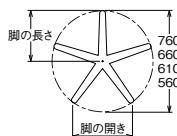

適合天板サイズ	○
YK7700	900φ

※天板サイズはH700mmを基準にしたものです。
 ※天板重量、使用条件によって適切でない場合がありますのでご相談ください。

I41粉体(塗装パイプ)

黒粉体(塗装パイプ)

SIZE

■アルミイモノ ■五本脚 ■Sパイプ(塗装)

製品番号	ベース			パイプ	受座	価格	
	脚の長さ	脚の開き	高さ			I41粉体 塗装パイプ	黒粉体 塗装パイプ
YK7700	350	410	90	42.7φ	No.101 280φ	¥27,400	¥25,900

※合計上代¥30,000以下で発送の場合、別途送料がかかります。

ロックダウン式

UU

適合天板サイズ	○
UU7760	900φ
UU7660	850φ
UU7610	800φ
UU7560	750φ

※天板サイズはH700mmを基準にしたものです。
 ※天板重量、使用条件によって適切でない場合がありますのでご相談ください。

クローム

SIZE

ZZ

適合天板サイズ	○
ZZ7760	900φ
ZZ7660	850φ
ZZ7610	800φ
ZZ7560	750φ

※天板サイズはH700mmを基準にしたものです。
 ※天板重量、使用条件によって適切でない場合がありますのでご相談ください。

こげ茶

SIZE

■スチール ■五本脚 ■Sパイプ(塗装)

製品番号	ベース			パイプ	受座	価格
	脚の長さ	脚の開き	高さ			
UU7760	380	444	78	38.1φ	No.101 280φ	¥11,900
UU7660	330	388	78	38.1φ	No.101 280φ	¥11,500
UU7610	305	358	78	38.1φ	No.101 280φ	¥11,400
UU7560	280	330	78	38.1φ	No.101 280φ	¥11,300

※合計上代¥30,000以下で発送の場合、別途送料がかかります。

■スチール ■五本脚 ■Sパイプ(塗装)

基準色塗装 ● ● ● ● ● ▶005ページ

製品番号	ベース			パイプ	受座	価格
	脚の長さ	脚の開き	高さ			
ZZ7760	380	444	78	38.1φ	No.101 280φ	¥10,400
ZZ7660	330	388	78	38.1φ	No.101 280φ	¥10,000
ZZ7610	305	358	78	38.1φ	No.101 280φ	¥9,900
ZZ7560	280	330	78	38.1φ	No.101 280φ	¥9,800