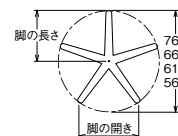

適合天板サイズ	○
YK7700	900φ

※天板サイズはH700mmを基準にしたものです。
 ※天板重量、使用条件によって適切でない場合がありますのでご相談ください。

I41粉体(塗装パイプ)

黒粉体(塗装パイプ)

SIZE

■アルミイモノ ■五本脚 ■Sパイプ(塗装)

製品番号	ベース			パイプ	受座	価格	
	脚の長さ	脚の開き	高さ			I41粉体 塗装パイプ	黒粉体 塗装パイプ
YK7700	350	410	90	42.7φ	No.101 280φ	¥27,400	¥25,900

※合計上代¥30,000以下で発送の場合、別途送料がかかります。

ロックダウン式

UU

適合天板サイズ	○
UU7760	900φ
UU7660	850φ
UU7610	800φ
UU7560	750φ

※天板サイズはH700mmを基準にしたものです。
 ※天板重量、使用条件によって適切でない場合がありますのでご相談ください。

クローム

SIZE

ZZ

適合天板サイズ	○
ZZ7760	900φ
ZZ7660	850φ
ZZ7610	800φ
ZZ7560	750φ

※天板サイズはH700mmを基準にしたものです。
 ※天板重量、使用条件によって適切でない場合がありますのでご相談ください。

こげ茶

SIZE

■スチール ■五本脚 ■Sパイプ(塗装)

製品番号	ベース			パイプ	受座	価格
	脚の長さ	脚の開き	高さ			
UU7760	380	444	78	38.1φ	No.101 280φ	¥11,900
UU7660	330	388	78	38.1φ	No.101 280φ	¥11,500
UU7610	305	358	78	38.1φ	No.101 280φ	¥11,400
UU7560	280	330	78	38.1φ	No.101 280φ	¥11,300

※合計上代¥30,000以下で発送の場合、別途送料がかかります。

■スチール ■五本脚 ■Sパイプ(塗装)

基準色塗装 ● ● ● ● ● ▶005ページ

製品番号	ベース			パイプ	受座	価格
	脚の長さ	脚の開き	高さ			
ZZ7760	380	444	78	38.1φ	No.101 280φ	¥10,400
ZZ7660	330	388	78	38.1φ	No.101 280φ	¥10,000
ZZ7610	305	358	78	38.1φ	No.101 280φ	¥9,900
ZZ7560	280	330	78	38.1φ	No.101 280φ	¥9,800