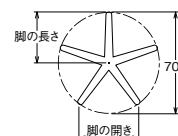

適合天板サイズ	○
YK7700	900φ

※天板サイズはH700mmを基準にしたものです。
 ※天板重量、使用条件によって適切でない場合がありますのでご相談ください。

I41粉体(塗装パイプ)

黒粉体(塗装パイプ)

SIZE

■アルミイモノ ■五本脚 ■Sパイプ(塗装)

製品番号	ベース			パイプ	受座	価格	
	脚の長さ	脚の開き	高さ			I41粉体 塗装パイプ	黒粉体 塗装パイプ
YK7700	350	410	90	42.7φ	No.101 280φ	¥27,400	¥25,900

※合計上代¥30,000以下で発送の場合、別途送料がかかります。

ロックダウン式

UU

適合天板サイズ	○
UU7760	900φ
UU7660	850φ
UU7610	800φ
UU7560	750φ

※天板サイズはH700mmを基準にしたものです。
 ※天板重量、使用条件によって適切でない場合がありますのでご相談ください。

クローム

SIZE

ZZ

適合天板サイズ	○
ZZ7760	900φ
ZZ7660	850φ
ZZ7610	800φ
ZZ7560	750φ

※天板サイズはH700mmを基準にしたものです。
 ※天板重量、使用条件によって適切でない場合がありますのでご相談ください。

こげ茶

SIZE

■スチール ■五本脚 ■Sパイプ(塗装)

製品番号	ベース			パイプ	受座	価格
	脚の長さ	脚の開き	高さ			
UU7760	380	444	78	38.1φ	No.101 280φ	¥11,900
UU7660	330	388	78	38.1φ	No.101 280φ	¥11,500
UU7610	305	358	78	38.1φ	No.101 280φ	¥11,400
UU7560	280	330	78	38.1φ	No.101 280φ	¥11,300