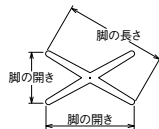

製品番号	ベース			パイプ	受座	価格	
	脚の長さ	脚の開き	高さ			I41粉体 塗装パイプ	黒粉体 塗装パイプ
YX3900	900	780×460	107	42.7φ	No.105 300×300	¥27,900	¥26,400

※合計上代¥30,000以下で発送の場合、別途送料がかかります。

SERIES 一文字脚タイプ(ADC)は258ページをご覧ください。

適合天板サイズ	<input type="checkbox"/>
SS3750	900×650□
SS3650	800×550□

※天板サイズはH700mmを基準にしたものです。
 ※天板重量、使用条件によって適切でない場合がありますのでご相談ください。

ミガキ

SIZE

- アルミダイカスト
- クロス ■Sパイプ(塗装)

製品番号	ベース			パイプ	受座	価格
	脚の長さ	脚の開き	高さ			
SS3750	750	655×390	87	38.1φ	No.101 280φ	¥11,100
SS3650	650	565×335	84	38.1φ	No.101 280φ	¥10,200