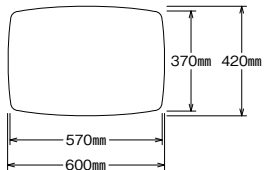

## SIZE

適合天板サイズ	パイプ	□
イオンS 7600	101.6φ	900×650□
イオンS 7600	76.3φ	900×650□
イオンS 7600	60.5φ	800×600□

※天板サイズはH700mmを基準にしたものです。

※天板重量、使用条件によって適切でない場合がありますのでご相談ください。

■スチール ■長方ベース ■Sパイプ

基準色塗装

製品番号	ベース			パイプ	受座	価格			
	間口	奥行	高さ			クローム メッキパイプ	ニッケルサテンE メッキパイプ	141粉体 塗装パイプ	黒粉体 塗装パイプ
イオンS 7600	600	420	25	101.6φ	No.103 240×240	¥24,300	¥29,200	¥19,700	¥18,400
イオンS 7600	600	420	25	76.3φ	No.103 240×240	¥22,300	¥25,700	¥17,800	¥16,600
イオンS 7600	600	420	25	60.5φ	No.103 240×240	¥21,300	¥24,200	¥17,100	¥16,000

■テーブル脚の基準高は700mmまでです。 ■表示価格に消費税は含まれていません。

※合計上代¥30,000以下で発送の場合、別途送料がかかります。