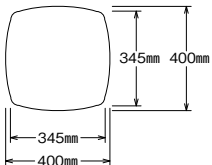

## SIZE

適合天板サイズ	パイプ	□
クリーンS 7400	76.3φ	650□
クリーンS 7400	60.5φ	600□
クリーンS 7400	42.7φ	600□

※天板サイズはH700mmを基準にしたものです。

※天板重量、使用条件によって適切でない場合がありますのでご相談ください。

■スチール ■正方ベース ■Sパイプ

基準色塗装

▶005ページ

製品番号	ベース			パイプ	受座	価格			
	間口	奥行	高さ			クローム メッキパイプ	ニッケルサテンE メッキパイプ	141粉体 塗装パイプ	黒粉体 塗装パイプ
クリーンS 7400	400	400	25	76.3φ	No.103 240×240	¥18,800	¥21,800	¥14,700	¥13,500
クリーンS 7400	400	400	25	60.5φ	No.103 240×240	¥17,900	¥20,400	¥14,000	¥12,900
クリーンS 7400	400	400	25	42.7φ	No.103 240×240	¥17,300	¥19,100	¥13,600	¥12,500

■テーブル脚の基準高は700mmまでです。 ■表示価格に消費税は含まれていません。

※合計上代¥30,000以下で発送の場合、別途送料がかかります。