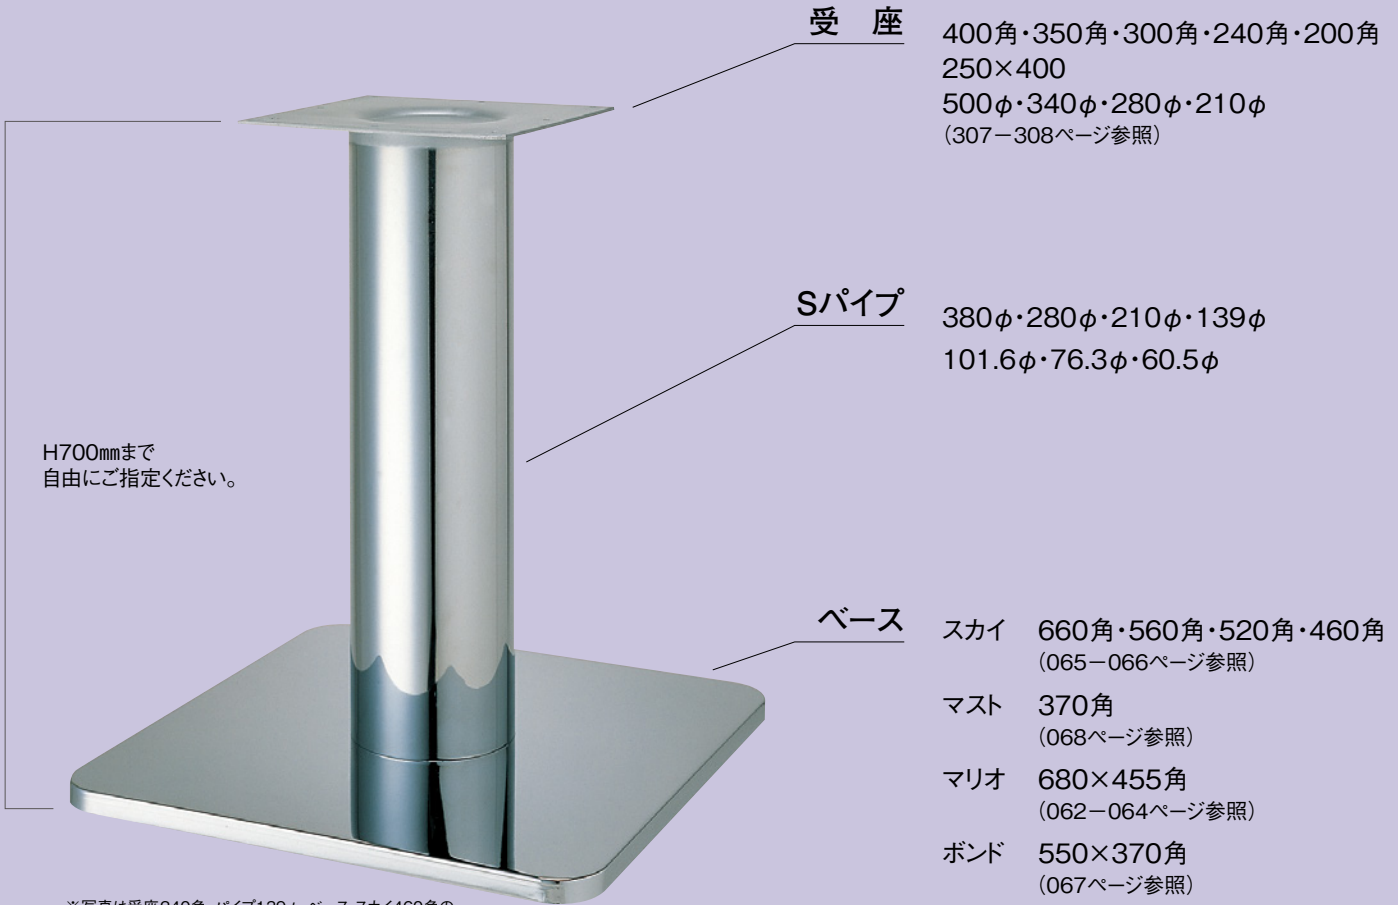

マリオ・スカイ・ボンド・マスト インフォメーション

※受座・パイプ・ベースは、各サイズの付け替えが可能です。
詳細は各担当者までお問い合わせください。

適合天板サイズ

1200角までの各サイズ
1300×900までの各サイズ

2
T
A
B
L
E
L
e
g
角
ベ
ー
ス

H700mmまで
自由にご指定ください。

受座

400角・350角・300角・240角・200角
250×400
500φ・340φ・280φ・210φ
(307-308ページ参照)

Sパイプ

380φ・280φ・210φ・139φ
101.6φ・76.3φ・60.5φ

ベース

スカイ 660角・560角・520角・460角
(065-066ページ参照)
マスト 370角
(068ページ参照)
マリオ 680×455角
(062-064ページ参照)
ボンド 550×370角
(067ページ参照)

※写真は受座240角・パイプ139φ・ベース スカイ460角の
組み合わせです。

※ベース、スカイ660角・560角・520角、マリオについて
発送の場合、ベース梱包費用として(下代)500円をご負担
いただきます。