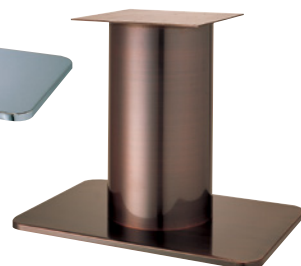

マリオS

MARIO-S

ステンレスはサテン仕上げです

2

T
A
B
L
E
L
e
g

角
ベ
ー
ス

ゴールド(メッキパイプ)

クローム(メッキパイプ)

ジープー(メッキパイプ)

ステンレス(ステンレスパイプ)

黒粉体(塗装パイプ)

適合天板サイズ	パイプ	□
マリオS 7680	280φ	1300×900□
マリオS 7680	210φ	1300×900□

※天板サイズはH700mmを基準にしたものです。

※天板重量、使用条件によって適切でない場合がありますのでご相談ください。

基準色塗装

■スチール・ステンレス ■長方ベース ■Sパイプ