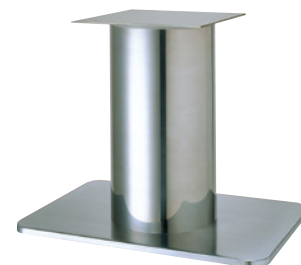

マリオS

MARIO-S

ステンレスはサテン仕上げです

2

T
A
B
L
E
L
e
g

角
ベ
ー
ス

ゴールド(メッキパイプ)

クローム(メッキパイプ)

ジープー(メッキパイプ)

ステンレス(ステンレスパイプ)

黒粉体(塗装パイプ)

適合天板サイズ	パイプ	□
マリオS 7680	280φ	1300×900□
マリオS 7680	210φ	1300×900□

※天板サイズはH700mmを基準にしたものです。

※天板重量、使用条件によって適切でない場合がありますのでご相談ください。

基準色塗装

■スチール・ステンレス ■長方ベース ■Sパイプ

製品番号	ベース			パイプ	受座	価格								
	間口	奥行	高さ			ゴールドメッキパイプ	クロームメッキパイプ	ジープーメッキパイプ	ステンレスステンレスパイプ	ゴールド塗装パイプ	クローム塗装パイプ	ジープー塗装パイプ	ステンレス塗装パイプ	黒粉体塗装パイプ
マリオS 7680	680	455	30	280φ	No.106 350×350	¥62,300	¥52,600	¥73,100	¥61,400	¥44,700	¥42,700	¥46,200	¥44,200	¥37,500
マリオS 7680	680	455	30	210φ	No.106 350×350	¥54,900	¥48,100	¥64,000	¥55,500	¥42,800	¥40,800	¥44,300	¥42,300	¥35,600