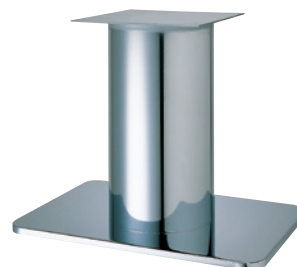

マリオS

MARIO-S

ステンレスはサテン仕上げです

2

T
A
B
L
E
L
e
g

角
ベ
ー
ス

ゴールド(メッキパイプ)

クローム(メッキパイプ)

ジープー(メッキパイプ)

ステンレス(ステンレスパイプ)

黒粉体(塗装パイプ)

適合天板サイズ	パイプ	□
マリオS 7680	280φ	1300×900□
マリオS 7680	210φ	1300×900□

※天板サイズはH700mmを基準にしたものです。

※天板重量、使用条件によって適切でない場合がありますのでご相談ください。

基準色塗装

■スチール・ステンレス ■長方ベース ■Sパイプ

製品番号	ベース			パイプ	受座	価格								
	間口	奥行	高さ			ゴールドメッキパイプ	クロームメッキパイプ	ジープーメッキパイプ	ステンレスステンレスパイプ	ゴールド塗装パイプ	クローム塗装パイプ	ジープー塗装パイプ	ステンレス塗装パイプ	黒粉体塗装パイプ
マリオS 7680	680	455	30	280φ	No.106 350×350	¥62,300	¥52,600	¥73,100	¥61,400	¥44,700	¥42,700	¥46,200	¥44,200	¥37,500
マリオS 7680	680	455	30	210φ	No.106 350×350	¥54,900	¥48,100	¥64,000	¥55,500	¥42,800	¥40,800	¥44,300	¥42,300	¥35,600