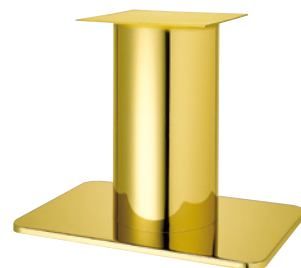

マリオS

MARIO-S

ステンレスはサテン仕上げです

2

T
A
B
L
E
L
e
g

角
ベ
ー
ス

ゴールド(メッキパイプ)

クローム(メッキパイプ)

ジープー(メッキパイプ)

ステンレス(ステンレスパイプ)

黒粉体(塗装パイプ)

適合天板サイズ	パイプ	□
マリオS 7680	280φ	1300×900□
マリオS 7680	210φ	1300×900□

※天板サイズはH700mmを基準にしたものです。

※天板重量、使用条件によって適切でない場合がありますのでご相談ください。

基準色塗装

■スチール・ステンレス ■長方ベース ■Sパイプ

製品番号	ベース			パイプ	受座	価格								
	間口	奥行	高さ			ゴールドメッキパイプ	クロームメッキパイプ	ジープーメッキパイプ	ステンレスステンレスパイプ	ゴールド塗装パイプ	クローム塗装パイプ	ジープー塗装パイプ	ステンレス塗装パイプ	黒粉体塗装パイプ
マリオS 7680	680	455	30	280φ	No.106 350×350	¥62,300	¥52,600	¥73,100	¥61,400	¥44,700	¥42,700	¥46,200	¥44,200	¥37,500
マリオS 7680	680	455	30	210φ	No.106 350×350	¥54,900	¥48,100	¥64,000	¥55,500	¥42,800	¥40,800	¥44,300	¥42,300	¥35,600