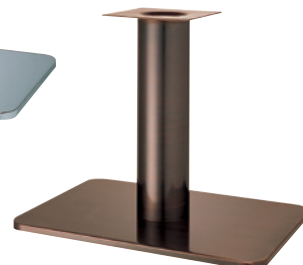

マリオS

MARIO-S

ステンレスはサテン仕上げです

別注対応品 No.510 荷物用フック

※詳細は各担当者までお問い合わせください。

ゴールド(メッキパイプ)

クローム(メッキパイプ)

ジービー(メッキパイプ)

※角出しベースでの別寸対応も承ります。
詳細は各担当者までお問い合わせください。

ステンレス(ステンレスパイプ)

黒粉体(塗装パイプ)

適合天板サイズ	パイプ	□
マリオS 7680	139φ	1200×800□
マリオS 7680	101.6φ	1100×750□
マリオS 7680	76.3φ	1000×700□

※天板サイズはH700mmを基準にしたものです。

※天板重量、使用条件によって適切でない場合がありますのでご相談ください。