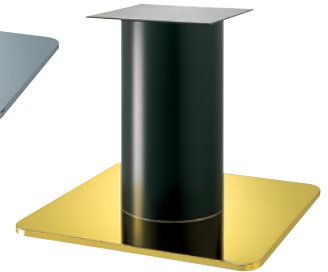

スカイS

SKY-S

2
TABLE
Leg
角ベース

ゴールド(メッキパイプ)

クローム(メッキパイプ)

ゴールド(塗装パイプ)

クローム(塗装パイプ)

黒粉体(塗装パイプ)

適合天板サイズ	パイプ	□
スカイS 7660	280φ	1200□
スカイS 7660	210φ	1200□
スカイS 7560	210φ	1100□
スカイS 7560	139φ	1000□

※天板サイズはH700mmを基準にしたものです。

※天板重量、使用条件によって適切でない場合がありますのでご相談ください。

基準色塗装

ボックスレンチ 26サイズ
ボルト固定式
アジャスター付
キャスター取付可

■スチール ■正方ベース ■Sパイプ

製品番号	ベース			パイプ	受座	価格						
	間口	奥行	高さ			ゴールド メッキパイプ	クローム メッキパイプ	ジービー メッキパイプ	ゴールド 塗装パイプ	クローム 塗装パイプ	黒粉体 塗装パイプ	ジービー 塗装パイプ
スカイS 7660	660	660	28	280φ	No.106 350×350	¥80,800	¥65,700	¥93,900	¥63,200	¥55,700	¥45,100	¥67,000
スカイS 7660	660	660	28	210φ	No.106 350×350	¥73,400	¥61,200	¥84,800	¥61,300	¥53,800	¥43,200	¥65,100
スカイS 7560	560	560	28	210φ	No.106 350×350	¥60,600	¥53,700	¥71,300	¥48,600	¥46,300	¥40,700	¥51,600
スカイS 7560	560	560	28	139φ	No.105 300×300	¥47,300	¥41,500	¥54,200	¥40,300	¥38,100	¥32,500	¥43,300