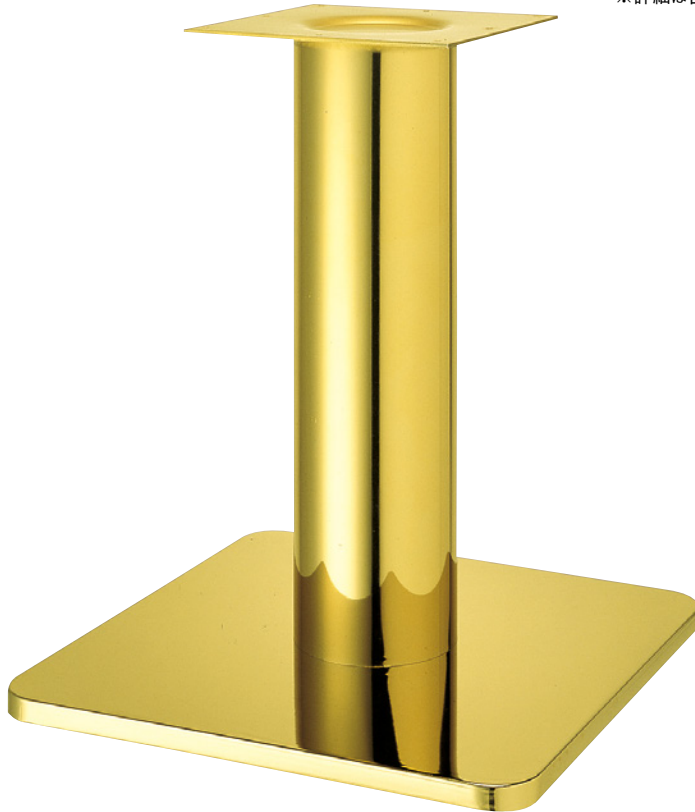

スカイS

SKY-S

ステンレスはサテン仕上げです

別注対応品 No.510 荷物用フック

※詳細は各担当者までお問い合わせください。

ゴールド(メッキパイプ)

クローム(メッキパイプ)

ジービー(メッキパイプ)

ステンレス(ステンレスパイプ)

黒粉体(塗装パイプ)

適合天板サイズ	パイプ	□
スカイS 7520	139φ	900□
スカイS 7520	101.6φ	900□
スカイS 7520	76.3φ	850□
スカイS 7460	139φ	800□
スカイS 7460	101.6φ	800□
スカイS 7460	76.3φ	750□

※天板サイズはH700mmを基準にしたものです。

※天板重量、使用条件によって適切でない場合がありますのでご相談ください。

※角出しベースでの別寸対応も承ります。
詳細は各担当者までお問い合わせください。

■スチール・ステンレス ■正方ベース ■Sパイプ

基準色塗装

製品番号	ベース			パイプ	受座	価格								
	間口	奥行	高さ			ゴールドメッキパイプ	クロームメッキパイプ	ジービーメッキパイプ	ステンレスパイプ	ゴールド塗装パイプ	クローム塗装パイプ	ジービー塗装パイプ	ステンレス塗装パイプ	黒粉体塗装パイプ
スカイS 7520	520	520	30	139φ	No.103 240×240	¥38,800	¥34,100	¥46,000	¥50,600	¥31,800	¥30,700	¥35,100	¥32,700	¥25,700
スカイS 7520	520	520	30	101.6φ	No.103 240×240	¥30,800	¥27,000	¥35,400	¥39,300	¥26,200	¥25,000	¥29,400	¥27,100	¥20,000
スカイS 7520	520	520	30	76.3φ	No.103 240×240	¥27,100	¥24,900	¥32,700	¥34,000	¥24,400	¥23,200	¥27,600	¥25,300	¥18,200
スカイS 7460	460	460	30	139φ	No.103 240×240	¥34,200	¥28,300	¥40,000	¥44,500	¥27,200	¥24,900	¥29,100	¥26,700	¥22,100
スカイS 7460	460	460	30	101.6φ	No.103 240×240	¥26,200	¥21,200	¥29,400	¥33,200	¥21,600	¥19,200	¥23,400	¥21,000	¥16,500
スカイS 7460	460	460	30	76.3φ	No.103 240×240	¥22,500	¥19,100	¥26,700	¥27,900	¥19,800	¥17,400	¥21,600	¥19,200	¥14,700