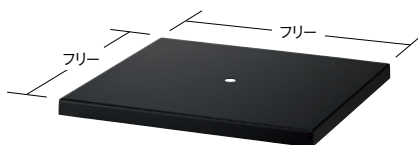

マストS

MAST-S

ステンレスはサテン仕上げです

クローム(メッキパイプ)

ジービー(メッキパイプ)

ステンレス(ステンレスパイプ)

クローム(塗装パイプ)

ジービー(塗装パイプ)

ステンレス(塗装パイプ)

黒粉体(塗装パイプ)

※角出しベースでの別寸対応も承ります。
詳細は各担当者までお問い合わせください。

適合天板サイズ	パイプ	□
マストS 7370	76.3φ	600□
マストS 7370	60.5φ	600□

※天板サイズはH700mmを基準にしたものです。

※天板重量、使用条件によって適切でない場合がありますのでご相談ください。

■スチール・ステンレス ■正方ベース ■Sパイプ