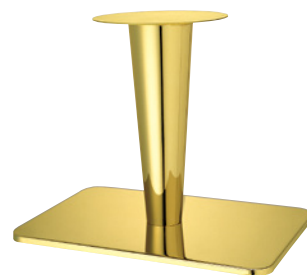

マリオC

MARIO-C

2
T
A
B
L
E
L
e
g
角
ベ
ー
ス

ゴールド(メッキパイプ)

クローム(メッキパイプ)

ジービー(メッキパイプ)

Aシルバー粉体(塗装パイプ)

適合天板サイズ	□
マリオC 7680	1100×750□

※天板サイズはH700mmを基準にしたものです。

※天板重量、使用条件によって適切でない場合がありますのでご相談ください。

■スチール ■長方ベース ■Cパイプ

製品番号	ベース			パイプ	受座	価格			
	間口	奥行	高さ			ゴールド メッキパイプ	クローム メッキパイプ	ジービー メッキパイプ	Aシルバー粉体 塗装パイプ
マリオC 7680	680	455	30	90φ×190φ テーパード	No.120 340φ	¥53,000	¥47,600	¥63,800	¥37,500