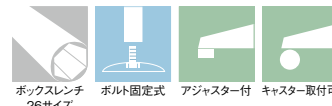

マリオO

MARIO-O

ステンレスはサテン仕上げです

クローム(塗装パイプ)
Crハカマ

ジービー(塗装パイプ)
GBハカマ

ステンレス(塗装パイプ)
ヘアCrハカマ

黒粉体(塗装パイプ)
Crハカマ

適合天板サイズ	パイプ	□
マリオO 7680	139φ	1200×800□
マリオO 7680	101.6φ	1100×750□

※天板サイズはH700mmを基準にしたものです。

※天板重量、使用条件によって適切でない場合がありますのでご相談ください。

基準色塗装

■スチール・ステンレス ■長方ベース ■Oパイプ

製品番号	ベース			パイプ	受座	価格				
	間口	奥行	高さ			クローム(塗装パイプ) Crハカマ	ジービー(塗装パイプ) GBハカマ	ステンレス(塗装パイプ) ヘアCrハカマ	黒粉体(塗装パイプ) Crハカマ	ゴールド(塗装パイプ) Gハカマ
マリオO 7680	680	455	30	139φ	No.103 240×240	¥35,000	¥39,800	¥36,900	¥29,800	¥37,400
マリオO 7680	680	455	30	101.6φ	No.103 240×240	¥28,700	¥33,600	¥30,700	¥23,500	¥31,200