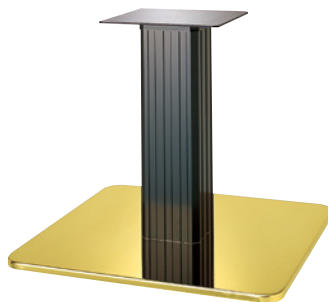

# スカイNA

SKY-NA

ステンレスはサテン仕上げです

2

T  
A  
B  
L  
E  
L  
e  
g  
角  
ベ  
ー  
ス

7660 ゴールド(塗装パイプ)

7660 クローム(塗装パイプ)

7560 ゴールド(塗装パイプ)

7560 クローム(塗装パイプ)

7460 黒粉体(塗装パイプ)

適合天板サイズ	パイプ	□
スカイNA 7660	150×150	1200□
スカイNA 7560	150×150	1100□
スカイNA 7520	100×100	900□
スカイNA 7520	88×88	850□
スカイNA 7460	100×100	800□
スカイNA 7460	88×88	750□

※天板サイズはH700mmを基準にしたものです。

※天板重量、使用条件によって適切でない場合がありますのでご相談ください。

■スチール・ステンレス ■正方ベース ■NAパイプ(アルミ)

基準色塗装

▶ 005ページ

製品番号	ベース			パイプ	受座	価格				
	間口	奥行	高さ			ゴールド 塗装パイプ	クローム 塗装パイプ	黒粉体 塗装パイプ	ステンレス 塗装パイプ	ジービー 塗装パイプ
スカイNA 7660	660	660	28	150×150	No.105 300×300	¥67,000	¥59,500	¥48,900	—	¥70,800
スカイNA 7560	560	560	28	150×150	No.105 300×300	¥54,300	¥52,000	¥46,400	—	¥57,300
スカイNA 7520	520	520	30	100×100	(4t) 240×240	¥35,200	¥34,100	¥29,100	¥36,100	¥38,500
スカイNA 7520	520	520	30	88×88	(4t) 240×240	¥31,600	¥30,500	¥25,500	¥32,500	¥34,900
スカイNA 7460	460	460	30	100×100	(4t) 240×240	¥30,600	¥28,300	¥25,500	¥30,100	¥32,500
スカイNA 7460	460	460	30	88×88	(4t) 240×240	¥27,000	¥24,700	¥21,900	¥26,500	¥28,900