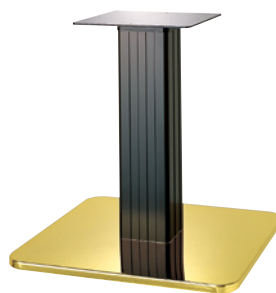

# スカイNA

SKY-NA

ステンレスはサテン仕上げです

2

T  
A  
B  
L  
E  
L  
e  
g  
角  
ベ  
ー  
ス

7660 ゴールド(塗装パイプ)

7660 クローム(塗装パイプ)

7560 ゴールド(塗装パイプ)

7560 クローム(塗装パイプ)

7460 黒粉体(塗装パイプ)

適合天板サイズ	パイプ	□
スカイNA 7660	150×150	1200□
スカイNA 7560	150×150	1100□
スカイNA 7520	100×100	900□
スカイNA 7520	88×88	850□
スカイNA 7460	100×100	800□
スカイNA 7460	88×88	750□

※天板サイズはH700mmを基準にしたものです。

※天板重量、使用条件によって適切でない場合がありますのでご相談ください。

■スチール・ステンレス ■正方ベース ■NAパイプ(アルミ)

基準色塗装

▶ 005ページ

製品番号	ベース			パイプ	受座	価格				
	間口	奥行	高さ			ゴールド 塗装パイプ	クローム 塗装パイプ	黒粉体 塗装パイプ	ステンレス 塗装パイプ	ジービー 塗装パイプ
スカイNA 7660	660	660	28	150×150	No.105 300×300	¥67,000	¥59,500	¥48,900	—	¥70,800
スカイNA 7560	560	560	28	150×150	No.105 300×300	¥54,300	¥52,000	¥46,400	—	¥57,300
スカイNA 7520	520	520	30	100×100	(4t) 240×240	¥35,200	¥34,100	¥29,100	¥36,100	¥38,500
スカイNA 7520	520	520	30	88×88	(4t) 240×240	¥31,600	¥30,500	¥25,500	¥32,500	¥34,900
スカイNA 7460	460	460	30	100×100	(4t) 240×240	¥30,600	¥28,300	¥25,500	¥30,100	¥32,500
スカイNA 7460	460	460	30	88×88	(4t) 240×240	¥27,000	¥24,700	¥21,900	¥26,500	¥28,900