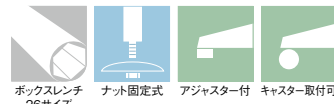

マリオNA

MARIO-NA

ステンレスはサテン仕上げです

黒粉体(塗装パイプ)

適合天板サイズ	パイプ	□
マリオNA 7680	150×150	1200×800□

※天板サイズはH700mmを基準にしたものです。
※天板重量、使用条件によって適切でない場合がありますのでご相談ください。

■スチール・ステンレス ■長方ベース ■NAパイプ(アルミ)
基準色塗装 ●●●●●▶005ページ

製品番号	ベース			パイプ	受座	価格				
	間口	奥行	高さ			黒粉体 塗装パイプ	ゴールド 塗装パイプ	クローム 塗装パイプ	ステンレス 塗装パイプ	ジービー 塗装パイプ
マリオNA 7680	680	455	30	150×150	No.105 300×300	¥41,300	¥48,500	¥46,500	¥48,000	¥50,000