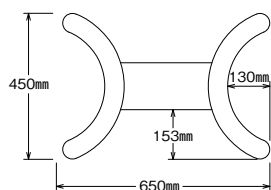

# テラスS

TERRASSE-S

2

T  
A  
B  
L  
E  
L  
e  
g  
角  
ベ  
ー  
ス

I41粉体(塗装パイプ)

黒粉体(塗装パイプ)

木目塗装(塗装パイプ)

## SIZE

適合天板サイズ	パイプ	□
テラスS 7650	76.3φ	900×650□
テラスS 7650	60.5φ	800×600□

※天板サイズはH700mmを基準にしたものです。

※天板重量、使用条件によって適切でない場合がありますのでご相談ください。

■スチール ■長方ベース ■Sパイプ

基準色塗装

製品番号	ベース			パイプ	受座	価格		
	間口	奥行	高さ			I41粉体 塗装パイプ	黒粉体 塗装パイプ	木目塗装 塗装パイプ
テラスS 7650	650	450	30	76.3φ	No.117 240×240	¥26,600	¥25,500	¥29,800
テラスS 7650	650	450	30	60.5φ	No.117 240×240	¥25,900	¥24,800	¥29,000

■テーブル脚の基準高は700mmまでです。 ■表示価格に消費税は含まれていません。