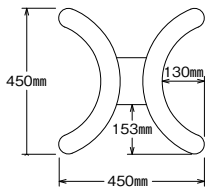

シフトS

SHIFT-S

I41 粉体 (塗装パイプ)

黒粉体 (塗装パイプ)

木目塗装 (塗装パイプ)

SIZE

適合天板サイズ	パイプ	□
シフトS 7450	60.5φ	750□
シフトS 7450	42.7φ	700□

※天板サイズはH700mmを基準にしたものです。

※天板重量、使用条件によって適切でない場合がありますのでご相談ください。

■スチール ■正方ベース ■Sパイプ

基準色塗装

▶ 005ページ

製品番号	ベース			パイプ	受座	価格		
	間口	奥行	高さ			I41 粉体 塗装パイプ	黒粉体 塗装パイプ	木目塗装 塗装パイプ
シフトS 7450	450	450	30	60.5φ	No.117 240×240	¥23,800	¥22,700	¥26,500
シフトS 7450	450	450	30	42.7φ	No.117 240×240	¥23,400	¥22,300	¥25,700

■テーブル脚の基準高は700mmまでです。 ■表示価格に消費税は含まれていません。