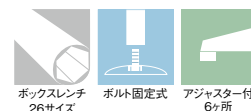

ステンレス(ステンレスパイプ)

Aシルバー粉体(塗装パイプ)

適合天板サイズ	パイプ	□
ロマンS 7750	280φ	1200×800□
ロマンS 7750	210φ	1200×800□
ロマンS 7750	139φ	1100×750□

※天板サイズはH700mmを基準にしたものです。

※天板重量、使用条件によって適切でない場合がありますのでご相談ください。

■スチール・ステンレス ■楕円ベース ■Sパイプ

製品番号	ベース			パイプ	受座	価格				
	間口	奥行	高さ			ゴールド メッキパイプ	クローム メッキパイプ	ジュービー メッキパイプ	ステンレス ステンレスパイプ	Aシルバー粉体 塗装パイプ
ロマンS 7750	750	450	25	280φ	No.106 350×350	¥65,300	¥56,600	¥75,400	¥68,900	¥45,300
ロマンS 7750	750	450	25	210φ	No.106 350×350	¥57,900	¥52,100	¥66,300	¥63,000	¥43,100
ロマンS 7750	750	450	25	139φ	No.103 240×240	¥43,700	¥39,000	¥48,400	¥58,600	¥33,300