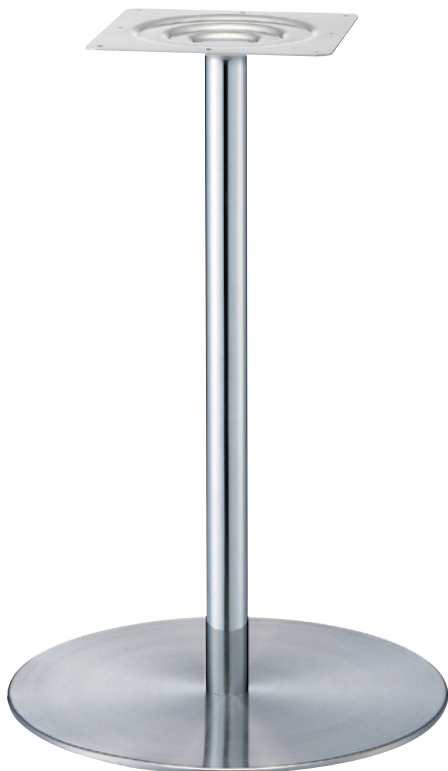

センターS

CENTER-S

ステンレスベースはヘアライン仕上げです
ベース裏面にフェルトを張り付けています

4
T
A
B
L
E
L
e
g
丸
ベ
ー
ス

ステンレス(メッキパイプ)

141粉体(塗装パイプ)

黒粉体(塗装パイプ)

適合天板サイズ	パイプ	□	○
センターS 7500	60.5φ	700□	800φ
センターS 7500	42.7φ	650□	750φ
センターS 7440	42.7φ	600□	700φ
センターS 7390	42.7φ	550□	650φ

※天板サイズはH700mmを基準にしたものです。

※天板重量、使用条件によって適切でない場合がありますのでご相談ください。

ベース裏面

基準色塗装

■ スチール・ステンレス ■ 丸ベース ■ Sパイプ

製品番号	ベース		パイプ	受座	価格		
	直径	高さ			ステンレス メッキパイプ	141粉体 塗装パイプ	黒粉体 塗装パイプ
センターS 7500	500φ	10	60.5φ	No.103 240×240	¥23,900	¥19,800	¥18,900
センターS 7500	500φ	10	42.7φ	No.103 240×240	¥23,300	¥19,400	¥18,500
センターS 7440	440φ	10	42.7φ	No.103 240×240	¥20,200	¥16,900	¥16,100
センターS 7390	390φ	10	42.7φ	No.103 240×240	¥18,600	¥15,700	¥15,000