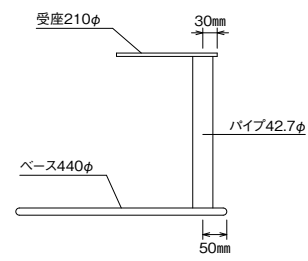

## ライトS (サイドテーブル脚)

RIGHT-S

ステンレスベースはヘアライン仕上げです  
ベース裏面にフェルトを張り付けています

適合天板サイズ	○
ライトS 7440	450φ

※天板サイズはH700mmを基準にしたものです。  
※天板重量、使用条件によって適切でない場合がありますのでご相談ください。

### SIZE

ステンレス(メッキパイプ)

I41粉体(塗装パイプ)

黒粉体(塗装パイプ)

基準色塗装

黒  グレー  黄緑  茶  赤  ▶ 005ベージュ

■ スチール・ステンレス ■ 丸ベース ■ Sパイプ

製品番号	ベース		パイプ	受座	価格		
	直径	高さ			ステンレス メッキパイプ	I41粉体 塗装パイプ	黒粉体 塗装パイプ
ライトS 7440	440φ	10	42.7φ	No.118 210φ	¥21,900	¥17,900	¥17,200