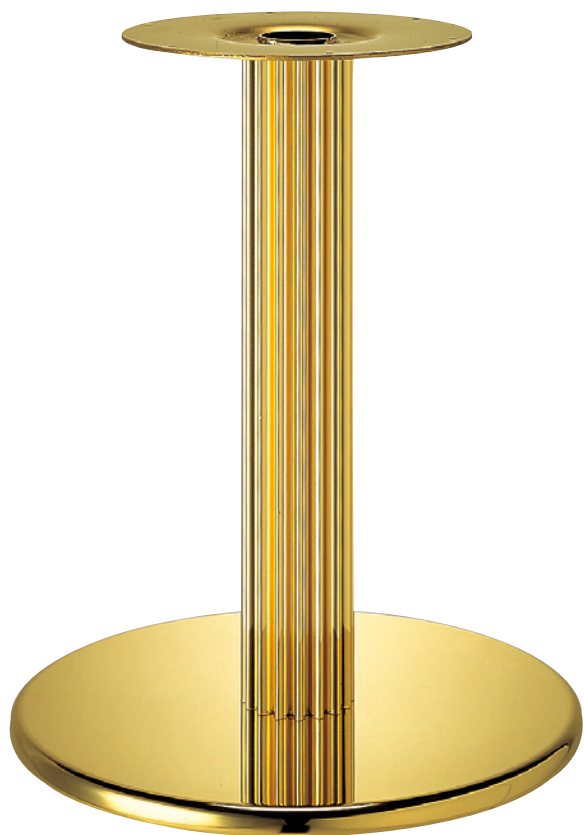

ラウンドP

ROUND-P

ステンレスはサテン仕上げです

4
T
A
B
L
E
L
e
g
丸
ベ
ー
ス

ゴールド(メッキパイプ)

クローム(メッキパイプ)

ジービー(メッキパイプ)

ゴールド(塗装パイプ)

クローム(塗装パイプ)

ステンレス(塗装パイプ)

適合天板サイズ	□	○
ラウンドP 7450	650□	750φ
ラウンドP 7400	500□	650φ
ラウンドP 7360	450□	550φ

※天板サイズはH700mmを基準にしたものです。

※天板重量、使用条件によって適切でない場合がありますのでご相談ください。

基準色塗装

■スチール・ステンレス ■丸ベース ■Pパイプ(アルミ)

製品番号	ベース		パイプ	受座	価格							
	直径	高さ			ゴールドメッキパイプ	クロームメッキパイプ	ジービーメッキパイプ	ゴールド塗装パイプ	クローム塗装パイプ	ジービー塗装パイプ	ステンレス塗装パイプ	黒粉体塗装パイプ
ラウンドP 7450	450φ	30	90φ	(4t) 280φ	¥32,000	¥29,100	¥40,500	¥23,400	¥22,700	¥25,100	¥25,500	¥20,700
ラウンドP 7400	400φ	30	90φ	(4t) 280φ	¥30,500	¥27,500	¥38,800	¥21,900	¥21,100	¥23,400	¥23,700	¥19,400
ラウンドP 7360	360φ	30	76φ	(4t) 280φ	¥27,500	¥24,400	¥34,400	¥19,800	¥19,000	¥20,700	¥21,000	¥17,500