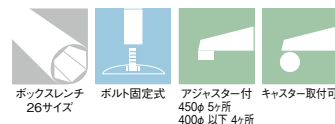

クローム(塗装パイプ)

ステンレス(塗装パイプ)

適合天板サイズ	□	○
ラウンドP 7450	650□	750φ
ラウンドP 7400	500□	650φ
ラウンドP 7360	450□	550φ

※天板サイズはH700mmを基準にしたものです。

※天板重量、使用条件によって適切でない場合がありますのでご相談ください。

基準色塗装

■スチール・ステンレス ■丸ベース ■Pパイプ(アルミ)

製品番号	ベース		パイプ	受座	価格							
	直径	高さ			ゴールドメッキパイプ	クロームメッキパイプ	ジービーメッキパイプ	ゴールド塗装パイプ	クローム塗装パイプ	ジービー塗装パイプ	ステンレス塗装パイプ	黒粉体塗装パイプ
ラウンドP 7450	450φ	30	90φ	(4t) 280φ	¥32,000	¥29,100	¥40,500	¥23,400	¥22,700	¥25,100	¥25,500	¥20,700
ラウンドP 7400	400φ	30	90φ	(4t) 280φ	¥30,500	¥27,500	¥38,800	¥21,900	¥21,100	¥23,400	¥23,700	¥19,400
ラウンドP 7360	360φ	30	76φ	(4t) 280φ	¥27,500	¥24,400	¥34,400	¥19,800	¥19,000	¥20,700	¥21,000	¥17,500