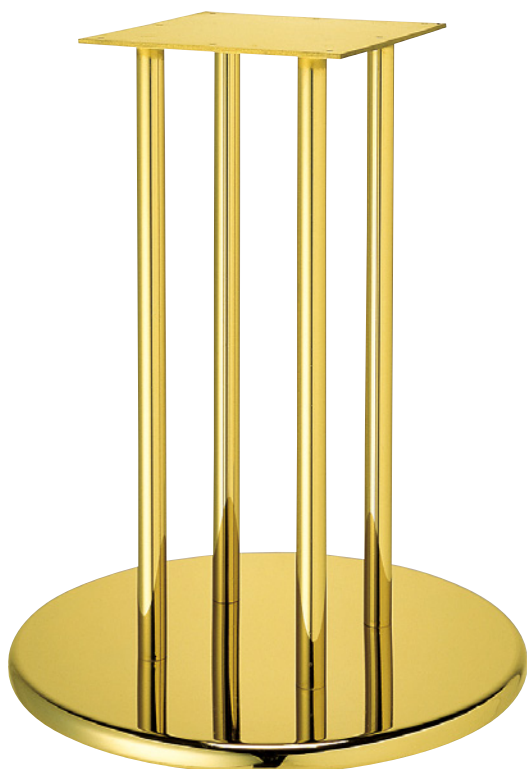

ラウンドH

ROUND-H

ゴールド(メッキパイプ)

クローム(メッキパイプ)

クローム(塗装パイプ)

黒粉体(塗装パイプ)

4

T
A
B
L
E
L
e
g
丸
ベ
ー
ス

適合天板サイズ	□	○
ラウンドH 7450	650□	750φ
ラウンドH 7400	500□	650φ

※天板サイズはH700mmを基準にしたものです。

※天板重量、使用条件によって適切でない場合がありますのでご相談ください。

基準色塗装

■スチール ■丸ベース ■Hパイプ

製品番号	ベース		パイプ	受座	価格			
	直径	高さ			ゴールドメッキパイプ	クロームメッキパイプ	クローム塗装パイプ	黒粉体塗装パイプ
ラウンドH 7450	450φ	30	25φ×4本 150P	(4t) 240×240	¥27,100	¥24,800	¥21,800	¥19,900
ラウンドH 7400	400φ	30	25φ×4本 150P	(4t) 240×240	¥25,500	¥23,300	¥20,300	¥18,500