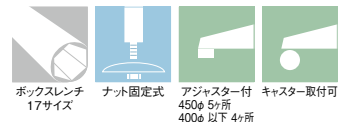

# ラウンドJ

ROUND-J

ステンレスはサテン仕上げです

4  
T  
A  
B  
L  
E  
L  
e  
g  
丸  
ベ  
ー  
ス

ゴールド(メッキパイプ)

クローム(メッキパイプ)

ステンレス(メッキパイプ)

黒粉体(塗装パイプ)

適合天板サイズ	□	○
ラウンドJ 7450	550□	600φ
ラウンドJ 7400	500□	550φ
ラウンドJ 7360	450□	500φ

※天板サイズはH700mmを基準にしたものです。

※天板重量、使用条件によって適切でない場合がありますのでご相談ください。

基準色塗装

■スチール・ステンレス ■丸ベース ■Jパイプ

製品番号	ベース		パイプ	受座	価格			
	直径	高さ			ゴールド メッキパイプ	クローム メッキパイプ	ステンレス メッキパイプ	黒粉体 塗装パイプ
ラウンドJ 7450	450φ	30	60φ	No.110 280φ	¥27,000	¥25,100	¥27,900	¥20,800
ラウンドJ 7400	400φ	30	60φ	No.110 280φ	¥25,400	¥23,500	¥26,100	¥19,400
ラウンドJ 7360	360φ	30	60φ	No.110 280φ	¥24,700	¥22,700	¥24,800	¥18,900