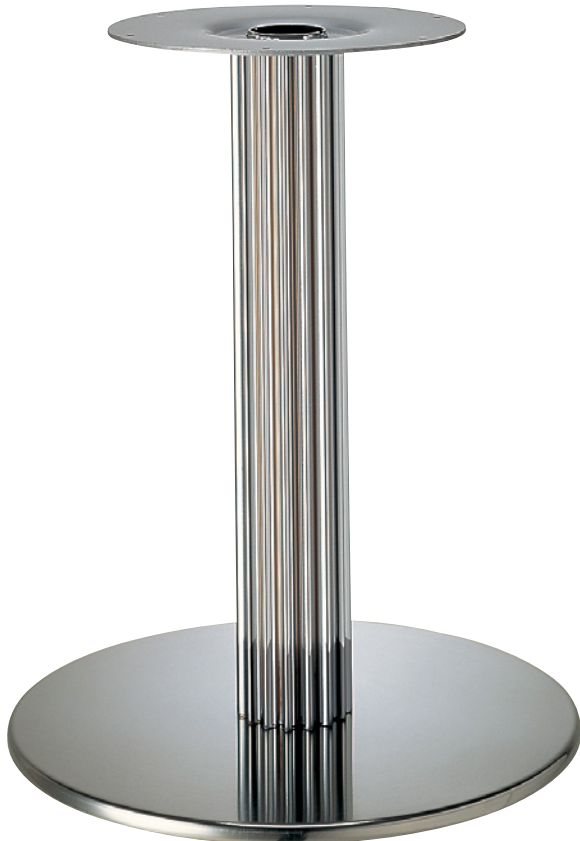

ソフトP

SOFT-P

ステンレスはサテン仕上げです

ステンレス(メッキパイプ)

ゴールド(塗装パイプ)

クローム(塗装パイプ)

黒粉体(塗装パイプ)

適合天板サイズ	□	○
ソフトP 7440	650□	750φ
ソフトP 7390	500□	650φ
ソフトP 7360	450□	550φ

※天板サイズはH700mmを基準にしたものです。

※天板重量、使用条件によって適切でない場合がありますのでご相談ください。

■スチール・ステンレス ■丸ベース ■Pパイプ(アルミ)

基準色塗装

製品番号	ベース		パイプ	受座	価格				
	直径	高さ			ステンレス メッキパイプ	ゴールド 塗装パイプ	クローム 塗装パイプ	黒粉体 塗装パイプ	ジービー 塗装パイプ
ソフトP 7440	440φ	14	90φ	(4t)280φ	¥31,200	¥23,400	¥22,600	¥20,700	¥25,600
ソフトP 7390	390φ	14	90φ	(4t)280φ	¥29,600	¥21,900	¥21,100	¥19,400	¥23,700
ソフトP 7360	360φ	14	76φ	(4t)280φ	¥26,200	¥19,500	¥18,900	¥17,500	¥21,000