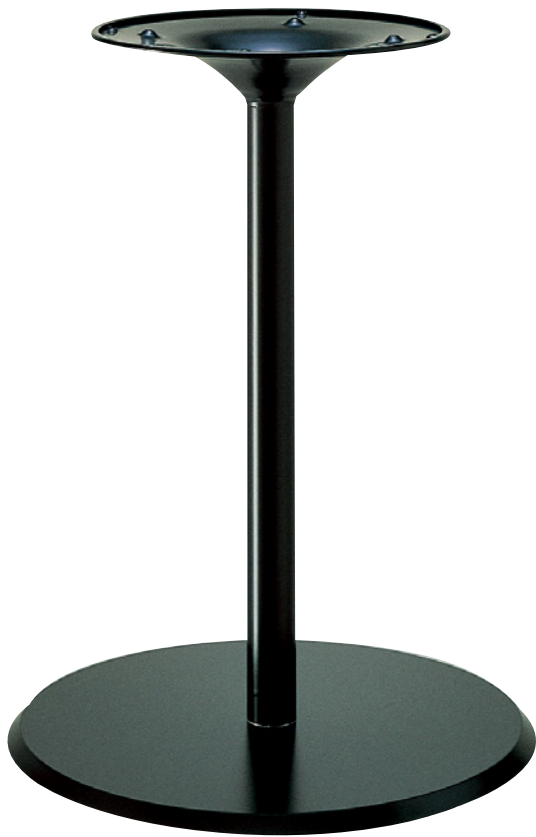

# フラットS

FLAT-S

ステンレスベースはヘアライン仕上げです  
ベース裏面に合成樹脂を輪状に取り付けております

ゴールド(塗装パイプ)

クローム(塗装パイプ)

ジービー(塗装パイプ)

ステンレスヘア(塗装パイプ)

黒粉体(塗装パイプ)

適合天板サイズ	□	○	適合天板サイズ	□	○
フラットS 7460	650□	750φ	フラットS 7460 アジャスター付	650□	700φ
フラットS 7410	550□	650φ	フラットS 7410 アジャスター付	550□	650φ
フラットS 7360	450□	550φ	フラットS 7360 アジャスター付	450□	550φ

※天板サイズはH700mmを基準にしたものです。

※天板重量、使用条件によって適切でない場合がありますのでご相談ください。

■スチール・ステンレス ■丸ベース ■Sパイプ

基準色塗装

製品番号	ベース		パイプ	受座	価格				
	直径	高さ			ゴールド 塗装パイプ	クローム 塗装パイプ	ジービー 塗装パイプ	ステンレスヘア 塗装パイプ	黒粉体 塗装パイプ
フラットS 7460	460φ	18	42.7φ	No.101 280φ	¥18,200	¥16,600	¥19,500	¥19,200	¥15,300
フラットS 7410	410φ	18	42.7φ	No.101 280φ	¥16,600	¥15,100	¥17,600	¥17,400	¥13,900
フラットS 7360	360φ	18	42.7φ	No.101 280φ	¥15,000	¥13,500	¥15,400	¥15,600	¥12,400