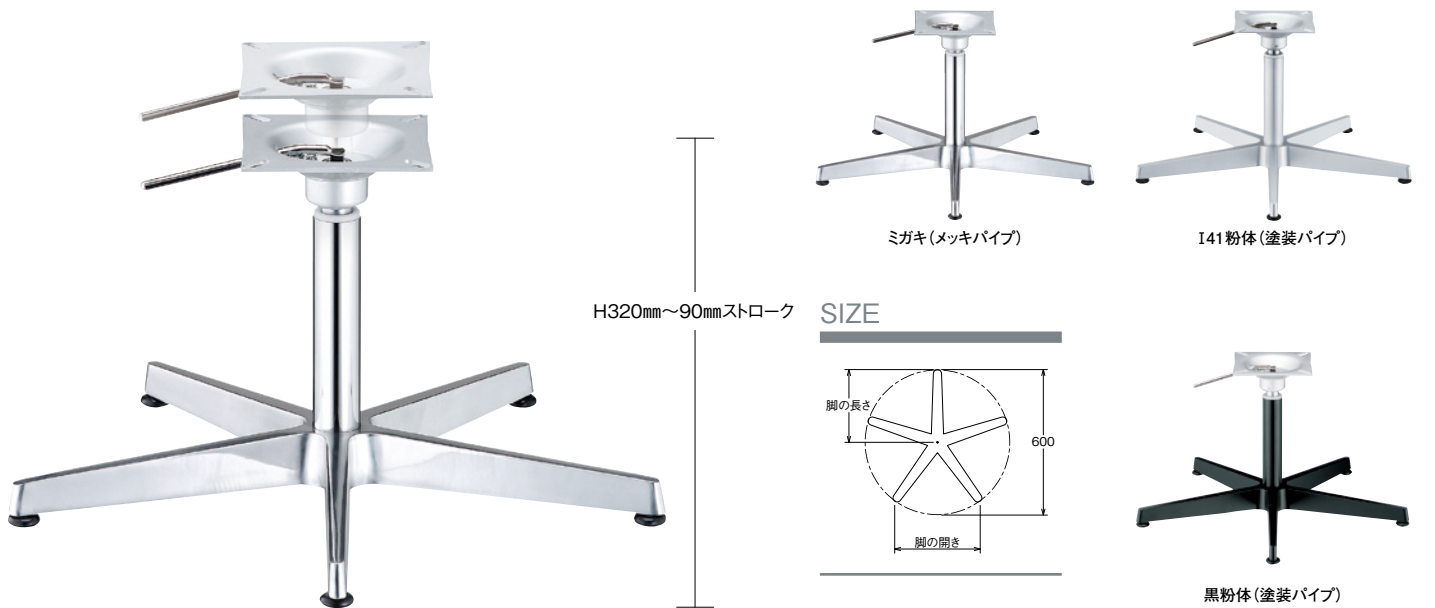

# セオリ-SG (ガス昇降式)

THEORY-SG

H寸法の別寸対応は別途お見積もりにて承ります

1  
CHAIR  
Leg  
十字・五本脚

■アルミダイカスト ■五本脚 ■SGパイプ(ガス昇降式)

製品番号	ベース			パイプ	受座	価格		
	脚の長さ	脚の開き	高さ			ミガキ メッキパイプ	I41粉体 塗装パイプ	黒粉体 塗装パイプ
セオリ-SG 600-R (No.321付)	300	357	107	42.7φ	No.208 165×165	¥24,100	¥23,600	¥22,600

※組立出荷製品 ※発送の場合、別途送料がかかります。

■アルミダイカスト ■五本脚 ■SGパイプ(ガス昇降式)

製品番号	ベース			パイプ	受座	価格		
	脚の長さ	脚の開き	高さ			ミガキ メッキパイプ	I41粉体 塗装パイプ	黒粉体 塗装パイプ
セオリ-SG 600-R	300	357	55	42.7φ	No.208 165×165	¥19,600	¥19,100	¥18,100

※組立出荷製品 ※発送の場合、別途送料がかかります。