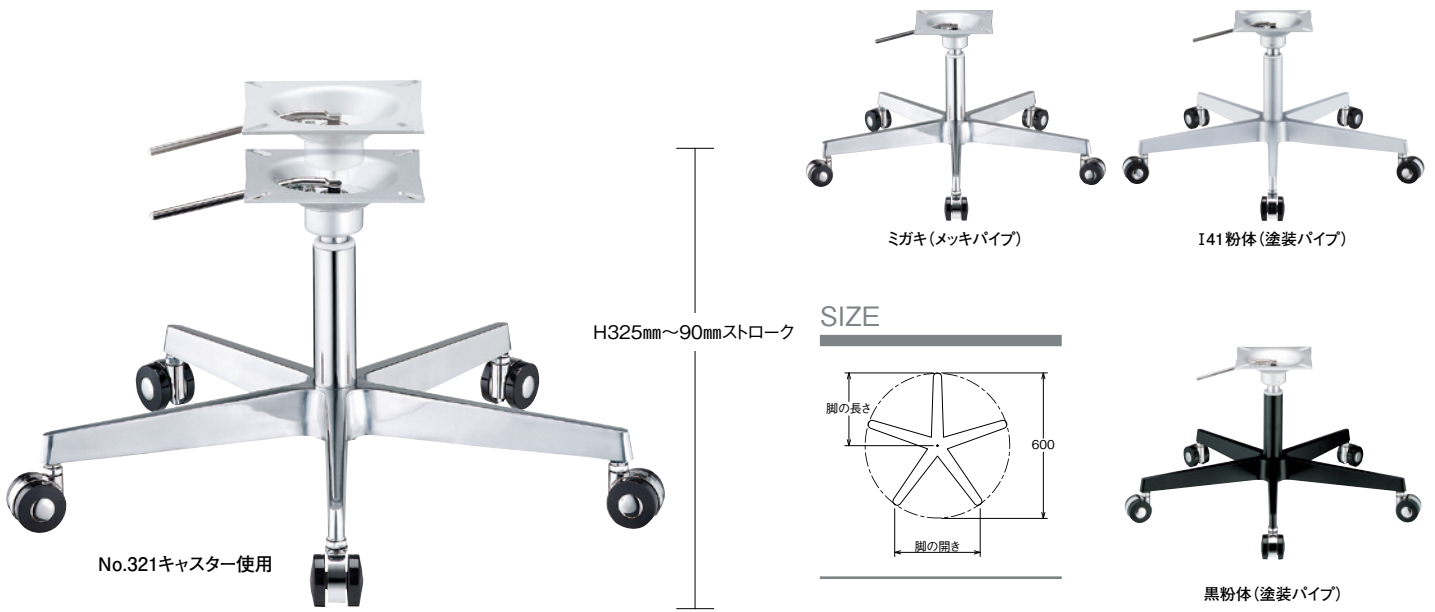

# セオリ-SG (ガス昇降式)

THEORY-SG

H寸法の別寸対応は別途お見積もりにて承ります

1  
CHAIR  
Leg  
十字・五本脚

■アルミダイカスト ■五本脚 ■SGパイプ(ガス昇降式)

製品番号	ベース			パイプ	受座	価格		
	脚の長さ	脚の開き	高さ			ミガキ メッキパイプ	I41粉体 塗装パイプ	黒粉体 塗装パイプ
セオリ-SG 600-R (No.321付)	300	357	107	42.7φ	No.208 165×165	¥24,100	¥23,600	¥22,600

※組立出荷製品 ※発送の場合、別途送料がかかります。

■アルミダイカスト ■五本脚 ■SGパイプ(ガス昇降式)

製品番号	ベース			パイプ	受座	価格		
	脚の長さ	脚の開き	高さ			ミガキ メッキパイプ	I41粉体 塗装パイプ	黒粉体 塗装パイプ
セオリ-SG 600-R	300	357	55	42.7φ	No.208 165×165	¥19,600	¥19,100	¥18,100

※組立出荷製品 ※発送の場合、別途送料がかかります。