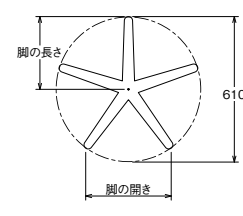

■スチール ■五本脚 ■SGパイプ(ガス昇降式)
 基準色塗装 ●●●●●▶005ページ

製品番号	ベース			パイプ	受座	価格		
	脚の長さ	脚の開き	高さ			クロームメッキパイプ	I41粉体塗装パイプ	黒メラ焼塗装パイプ
ZU SG610-R (No.321付)	305	358	130	38.1φ	No.208 165×165	¥26,600	¥25,900	¥24,900

※組立出荷製品 ※発送の場合、別途送料がかかります。

H315mm~90mmストローク

クローム(メッキパイプ)

I41粉体(塗装パイプ)

SIZE

黒メラ焼(塗装パイプ)

■スチール ■五本脚 ■SGパイプ(ガス昇降式)
 基準色塗装 ●●●●●▶005ページ

製品番号	ベース			パイプ	受座	価格		
	脚の長さ	脚の開き	高さ			クロームメッキパイプ	I41粉体塗装パイプ	黒メラ焼塗装パイプ
ZU SG610-R	305	358	78	38.1φ	No.208 165×165	¥20,800	¥20,100	¥19,100