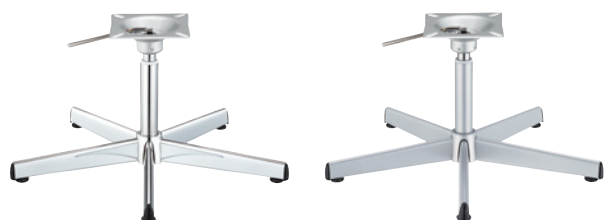

ZU SG (ガス昇降式)

NEW

H寸法の別寸対応は別途お見積もりにて承ります

H310mm~90mmストローク

クローム(メッキパイプ)

I41粉体(塗装パイプ)

SIZE

黒メラ焼(塗装パイプ)

■スチール ■五本脚 ■SGパイプ(ガス昇降式)
 基準色塗装 ●●●●●▶005ページ

製品番号	ベース			パイプ	受座	価格		
	脚の長さ	脚の開き	高さ			クロームメッキパイプ	I41粉体塗装パイプ	黒メラ焼塗装パイプ
ZU SG610-R (No.321付)	305	358	130	38.1φ	No.208 165×165	¥26,600	¥25,900	¥24,900

※組立出荷製品 ※発送の場合、別途送料がかかります。

H315mm~90mmストローク

クローム(メッキパイプ)

I41粉体(塗装パイプ)

SIZE

黒メラ焼(塗装パイプ)

■スチール ■五本脚 ■SGパイプ(ガス昇降式)
 基準色塗装 ●●●●●▶005ページ

製品番号	ベース			パイプ	受座	価格		
	脚の長さ	脚の開き	高さ			クロームメッキパイプ	I41粉体塗装パイプ	黒メラ焼塗装パイプ
ZU SG610-R	305	358	78	38.1φ	No.208 165×165	¥20,800	¥20,100	¥19,100

※組立出荷製品 ※発送の場合、別途送料がかかります。

アジャスター付

■センターに座って下げてください。 ■ガス昇降式の受座はNo.207とNo.208です。(309ページ参照) ■表示価格に消費税は含まれていません。

1 CHAIR Leg 十字・五本脚