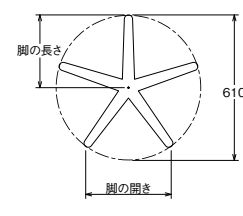

ZU SG (ガス昇降式)

NEW

H寸法の別寸対応は別途お見積もりにて承ります

H310mm~90mmストローク

クローム(メッキパイプ)

I41粉体(塗装パイプ)

SIZE

黒メラ焼(塗装パイプ)

■スチール ■五本脚 ■SGパイプ(ガス昇降式)
 基準色塗装 ●●●●●▶005ページ

製品番号	ベース			パイプ	受座	価格		
	脚の長さ	脚の開き	高さ			クロームメッキパイプ	I41粉体塗装パイプ	黒メラ焼塗装パイプ
ZU SG610-R (No.321付)	305	358	130	38.1φ	No.208 165×165	¥26,600	¥25,900	¥24,900

※組立出荷製品 ※発送の場合、別途送料がかかります。