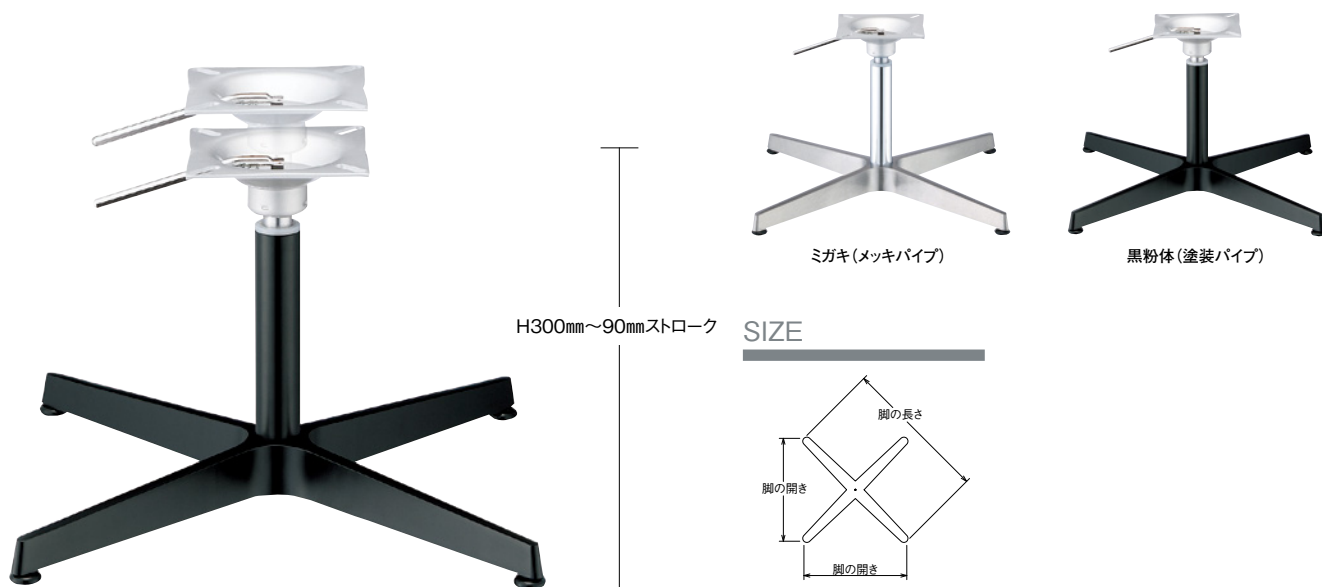

AB SG (ガス昇降式)

H寸法の別寸対応は別途お見積りにて承ります

■アルミダイカスト ■十字 ■SGパイプ(ガス昇降式)

製品番号	ベース			パイプ	受座	価格	
	脚の長さ	脚の開き	高さ			ミガキ メッキパイプ	黒粉体 塗装パイプ
AB SG650-R (No.321付)	650	463	110	42.7φ	No.208 165×165	¥22,600	¥22,700
AB SG580-R (No.321付)	580	415	110	42.7φ	No.208 165×165	¥22,100	¥22,300

※組立出荷製品 ※発送の場合、別途送料がかかります。

■アルミダイカスト ■十字 ■SGパイプ(ガス昇降式)

製品番号	ベース			パイプ	受座	価格	
	脚の長さ	脚の開き	高さ			ミガキ メッキパイプ	黒粉体 塗装パイプ
AB SG650-R	650	463	60	42.7φ	No.208 165×165	¥19,100	¥19,200
AB SG580-R	580	415	60	42.7φ	No.208 165×165	¥18,600	¥18,800

※組立出荷製品 ※発送の場合、別途送料がかかります。

1
CHAIR
Leg
十字・五本脚