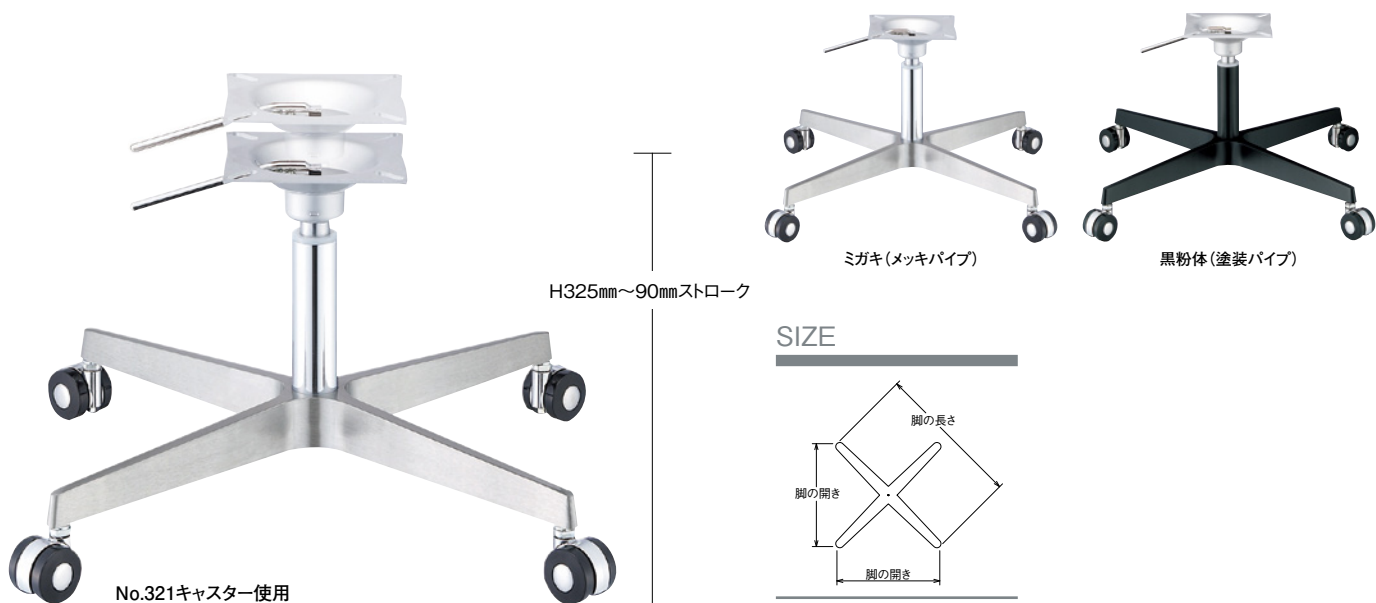

AB SG (ガス昇降式)

H寸法の別寸対応は別途お見積りにて承ります

■アルミダイカスト ■十字 ■SGパイプ(ガス昇降式)

製品番号	ベース			パイプ	受座	価格	
	脚の長さ	脚の開き	高さ			ミガキ メッキパイプ	黒粉体 塗装パイプ
AB SG650-R (No.321付)	650	463	110	42.7φ	No.208 165×165	¥22,600	¥22,700
AB SG580-R (No.321付)	580	415	110	42.7φ	No.208 165×165	¥22,100	¥22,300

※組立出荷製品 ※発送の場合、別途送料がかかります。

■アルミダイカスト ■十字 ■SGパイプ(ガス昇降式)

製品番号	ベース			パイプ	受座	価格	
	脚の長さ	脚の開き	高さ			ミガキ メッキパイプ	黒粉体 塗装パイプ
AB SG650-R	650	463	60	42.7φ	No.208 165×165	¥19,100	¥19,200
AB SG580-R	580	415	60	42.7φ	No.208 165×165	¥18,600	¥18,800

※組立出荷製品 ※発送の場合、別途送料がかかります。

1
CHAIR
Leg
十字・五本脚