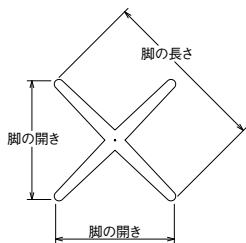

ゴールド(塗装パイプ)

ミガキ(塗装パイプ)

ジービー(塗装パイプ)

黒粉体(塗装パイプ)

SIZE

■アルミダイカスト ■十字 ■Sパイプ

製品番号	ベース			パイプ	受座	価格			
	脚の長さ	脚の開き	高さ			ゴールド 塗装パイプ	ミガキ 塗装パイプ	ジービー 塗装パイプ	黒粉体 塗装パイプ
AB 700-R	700	500	60	42.7φ	No.206 155×155	¥15,100	¥12,800	¥15,500	¥13,400
AB 650-R	650	463	60	42.7φ	No.206 155×155	¥14,200	¥12,500	¥14,500	¥13,100
AB 580-R	580	415	60	42.7φ	No.206 155×155	¥13,500	¥12,000	¥13,800	¥12,700

■イス脚の基準高は400mmまでです。 ■回転式は品番の末尾にRの記号が付いています。固定式の場合は、Rの表示をとってご注文ください。

■表示価格に消費税は含まれていません。

※固定式の価格は、回転式の価格から¥700引きになります。
※合計上代¥30,000以下で発送の場合、別途送料がかかります。