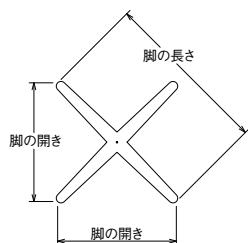

ゴールド(着色メッキパイプ)

ミガキ(着色メッキパイプ)

ジービー(着色メッキパイプ)

黒粉体(塗装パイプ)

SIZE

■アルミダイカスト ■十字 ■Fパイプ(アルマイト)

製品番号	ベース			パイプ	受座	価格			
	脚の長さ	脚の開き	高さ			ゴールド 着色メッキパイプ	ミガキ 着色メッキパイプ	ジービー 着色メッキパイプ	黒粉体 塗装パイプ
FB 650-R	650	475	83	45φ	No.206 155×155	¥15,500	¥13,500	¥16,100	¥14,700
FB 550-R	550	400	83	45φ	No.206 155×155	¥14,900	¥13,200	¥15,500	¥14,300

■イス脚の基準高は400mmまでです。 ■回転式は品番の末尾にRの記号が付いています。固定式の場合は、Rの表示をとってご注文ください。

■表示価格に消費税は含まれていません。

※固定式の価格は、回転式の価格から¥700引きになります。
※合計上代¥30,000以下で発送の場合、別途送料がかかります。