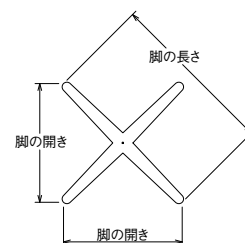

※固定式の価格は、回転式の価格から¥700引きになります。
※合計上代¥30,000以下で発送の場合、別途送料がかかります。

1
C
H
A
I
R
L
e
g
十
字
・
五
本
脚

YB

I41粉体(塗装パイプ)

黒粉体(塗装パイプ)

SIZE

■アルミモノ ■十字 ■Sパイプ(塗装)

製品番号	ベース			パイプ	受座	価格	
	脚の長さ	脚の開き	高さ			I41粉体 塗装パイプ	黒粉体 塗装パイプ
YB 700-R	700	510	83	42.7φ	No.206 155×155	¥20,600	¥19,600
YB 650-R	650	475	83	42.7φ	No.206 155×155	¥20,200	¥19,200
YB 550-R	550	400	83	38.1φ	No.206 155×155	¥17,700	¥16,900
YB 400-R	400	290	78	38.1φ	No.206 155×155	¥15,500	¥14,700

※固定式の価格は、回転式の価格から¥700引きになります。
※合計上代¥30,000以下で発送の場合、別途送料がかかります。

■イス脚の基準高は400mmまでです。 ■回転式は品番の末尾にRの記号が付いています。固定式の場合は、Rの表示をとってご注文ください。
■表示価格に消費税は含まれていません。