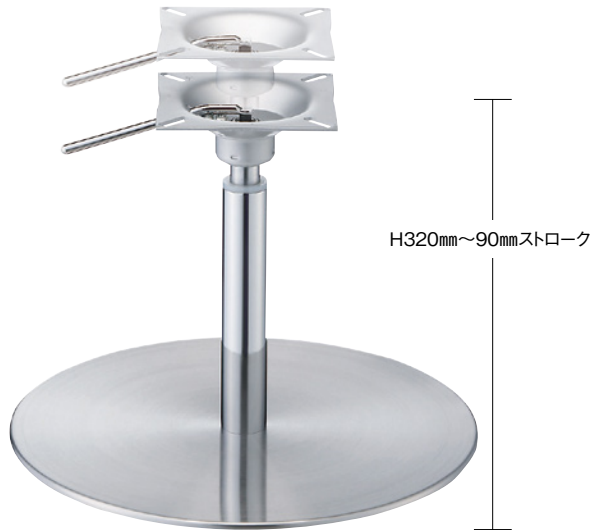

センターSG (ガス昇降式)

CENTER-SG

ステンレスベースはヘアライン仕上げです
ベース裏面にフェルトを張り付けています
H寸法の別寸対応は別途お見積りにて承ります

基準色塗装

 ▶005ページ

■スチール・ステンレス ■丸ベース ■SGパイプ(ガス昇降式)

製品番号	ベース		パイプ	受座	価格		
	直径	高さ			ステンレス メッキパイプ	I41粉体 塗装パイプ	黒粉体 塗装パイプ
センターSG 440-R	440φ	10	42.7φ	No.208 165×165	¥25,100	¥22,400	¥21,700
センターSG 390-R	390φ	10	42.7φ	No.208 165×165	¥23,500	¥21,200	¥20,500

■センターに座って下げてください。 ■表示価格に消費税は含まれていません。

※組立出荷製品 ※発送の場合、別途送料がかかります。

センターS

CENTER-S

ステンレスベースはヘアライン仕上げです
ベース裏面にフェルトを張り付けています

基準色塗装

 ▶005ページ

■スチール・ステンレス ■丸ベース ■Sパイプ

製品番号	ベース		パイプ	受座	価格		
	直径	高さ			ステンレス メッキパイプ	I41粉体 塗装パイプ	黒粉体 塗装パイプ
センターS 440-R	440φ	10	42.7φ	No.206 155×155	¥20,200	¥17,500	¥16,900
センターS 9440-R (スタンド)	440φ	10	42.7φ	No.206 155×155	¥21,500	¥18,600	¥17,900
センターS 390-R	390φ	10	42.7φ	No.206 155×155	¥18,600	¥16,400	¥15,700
センターS 9390-R (スタンド)	390φ	10	42.7φ	No.206 155×155	¥19,900	¥17,400	¥16,700