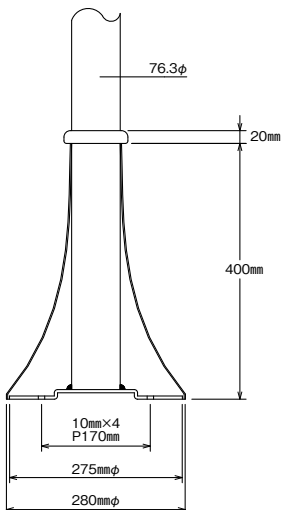

# ストーン(床面固定式スタンド)回転

STONE

3 CHAIR Leg 床固定式テーブル・イス脚

クローム

I41粉体

黒粉体

## SIZE

### カバーの取り外しについて

- ・リングを上げて、カバー固定用ビスを外してください。
- ・カバーを上げて床面に固定後、カバー・支柱の穴が合うように戻してください。
- ・カバー固定用ビスを取り付けて、リングを下げると完成です。

基準色塗装 ● ● ● ● ● ▶005ページ

製品番号	パイプ	受座	価格		
			クローム	I41粉体	黒粉体
ストーン	76.3φ	No.206 155×155	¥35,200	¥31,200	¥30,200

■ベース溶接固定式。 ■スタンドイス脚の基準高は500~700mmまでです。  
 ■表示価格に消費税は含まれていません。