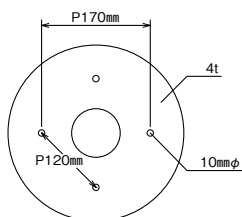

## SIZE

■ベース溶接固定式。 ■スタンドイス脚の基準高は500~700mmまでです。  
 ■表示価格に消費税は含まれていません。