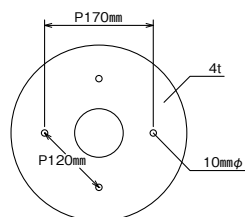

フレアー（床面固定式テーブル脚）

FLARE

クローム

I41粉体

黒粉体

SIZE

カバーの取り外しについて

- ・リングを上げて、カバー固定用ビスを外してください。
- ・カバーを上げて床面に固定後、カバー・支柱の穴が合うように戻してください。
- ・カバー固定用ビスを取り付けて、リングを下げると完成です。

基準色塗装 ● ● ● ● ● ▶ 005ページ

製品番号	パイプ	受座	価格		
			クローム	I41粉体	黒粉体
フレアー	76.3φ	No.116 240×240	¥33,500	¥29,900	¥28,700

■ベース溶接固定式。 ■テーブル脚の基準高は500~700mmまでです。
 ■表示価格に消費税は含まれていません。