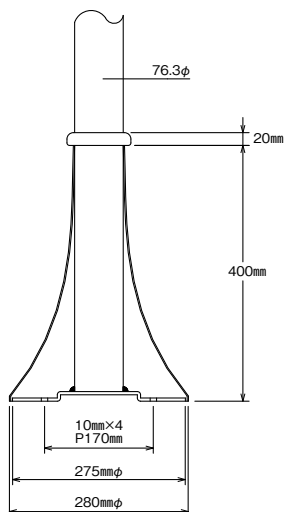

フレアー（床面固定式テーブル脚）

FLARE

クローム

I41粉体

黒粉体

SIZE

カバーの取り外しについて

- ・リングを上げて、カバー固定用ビスを外してください。
- ・カバーを上げて床面に固定後、カバー・支柱の穴が合うように戻してください。
- ・カバー固定用ビスを取り付けて、リングを下げると完成です。

基準色塗装 ● ● ● ● ● ▶ 005ページ

製品番号	パイプ	受座	価格		
			クローム	I41粉体	黒粉体
フレアー	76.3φ	No.116 240×240	¥33,500	¥29,900	¥28,700

■ベース溶接固定式。 ■テーブル脚の基準高は500~700mmまでです。
 ■表示価格に消費税は含まれていません。