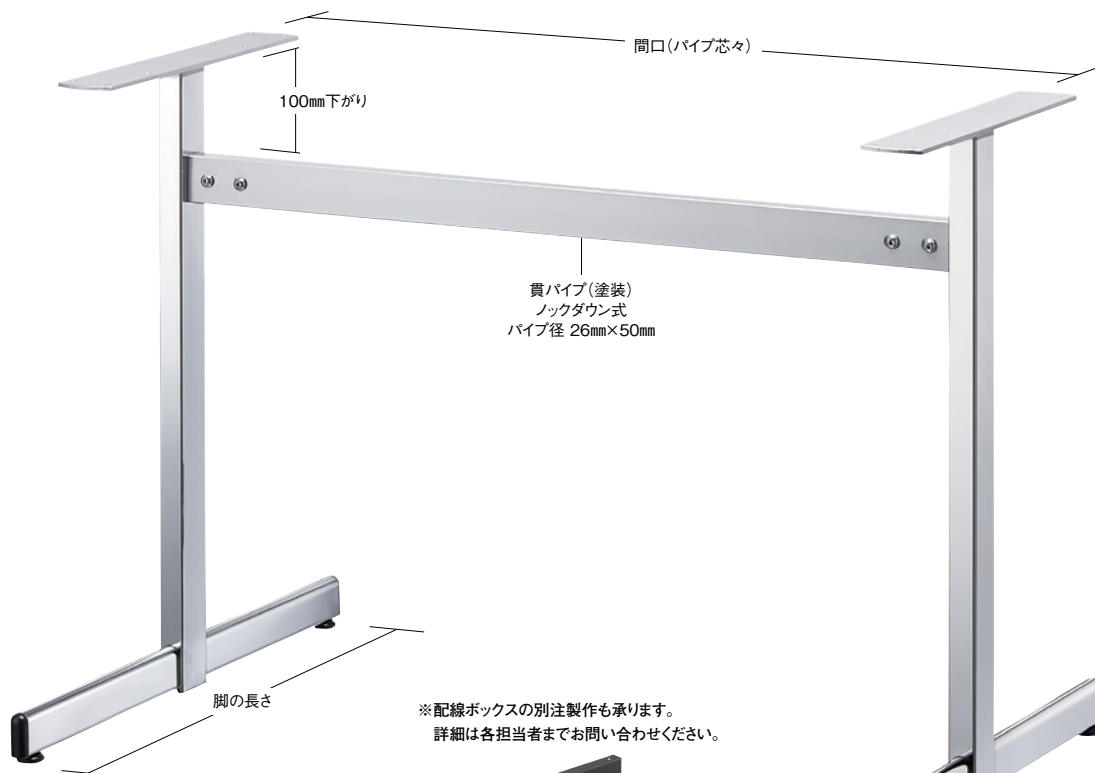

コートE

COURT-E

NEW

5 TABLE Leg 一文字脚・テーブル用

適合天板サイズ	パイプ芯々	□
コートE 4650	1600mmまで	900×1800□まで
コートE 4550	1600mmまで	800×1800□まで
コートE 4400	1600mmまで	600×1800□まで

※天板サイズはH700mmを基準にしたものです。
 ※天板重量、使用条件によって適切でない場合がありますのでご相談ください。

基準色塗装

■スチール ■一文字 ■Eパイプ

製品番号	ベース		パイプ	受座	間口 (パイプ芯々)	価格		
	脚の長さ	高さ				クローム メッキパイプ	I41粉体 塗装パイプ	黒粉体 塗装パイプ
コートE 4650	650	54	30×50	6t×65 φ400	1000mmまで	¥32,700	¥28,900	¥26,900
コートE 4650	650	54	30×50	6t×65 φ400	1300mmまで	¥33,500	¥30,000	¥27,700
コートE 4650	650	54	30×50	6t×65 φ400	1600mmまで	¥34,400	¥31,100	¥28,600
コートE 4550	550	54	30×50	6t×65 φ400	1000mmまで	¥31,200	¥27,600	¥25,600
コートE 4550	550	54	30×50	6t×65 φ400	1300mmまで	¥32,000	¥28,700	¥26,400
コートE 4550	550	54	30×50	6t×65 φ400	1600mmまで	¥32,900	¥29,800	¥27,300
コートE 4400	400	54	30×50	6t×50 φ300	1000mmまで	¥29,800	¥26,100	¥24,100
コートE 4400	400	54	30×50	6t×50 φ300	1300mmまで	¥30,600	¥27,200	¥24,900
コートE 4400	400	54	30×50	6t×50 φ300	1600mmまで	¥31,500	¥28,300	¥25,800

■テーブル脚の基準高は700mmまでです。 ■支柱メッキパイプの場合、貴パイプは塗装になります。
 ■表示価格に消費税は含まれていません。

※芯々1100mmを超える貴パイプを発送する場合、別途送料がかかります。