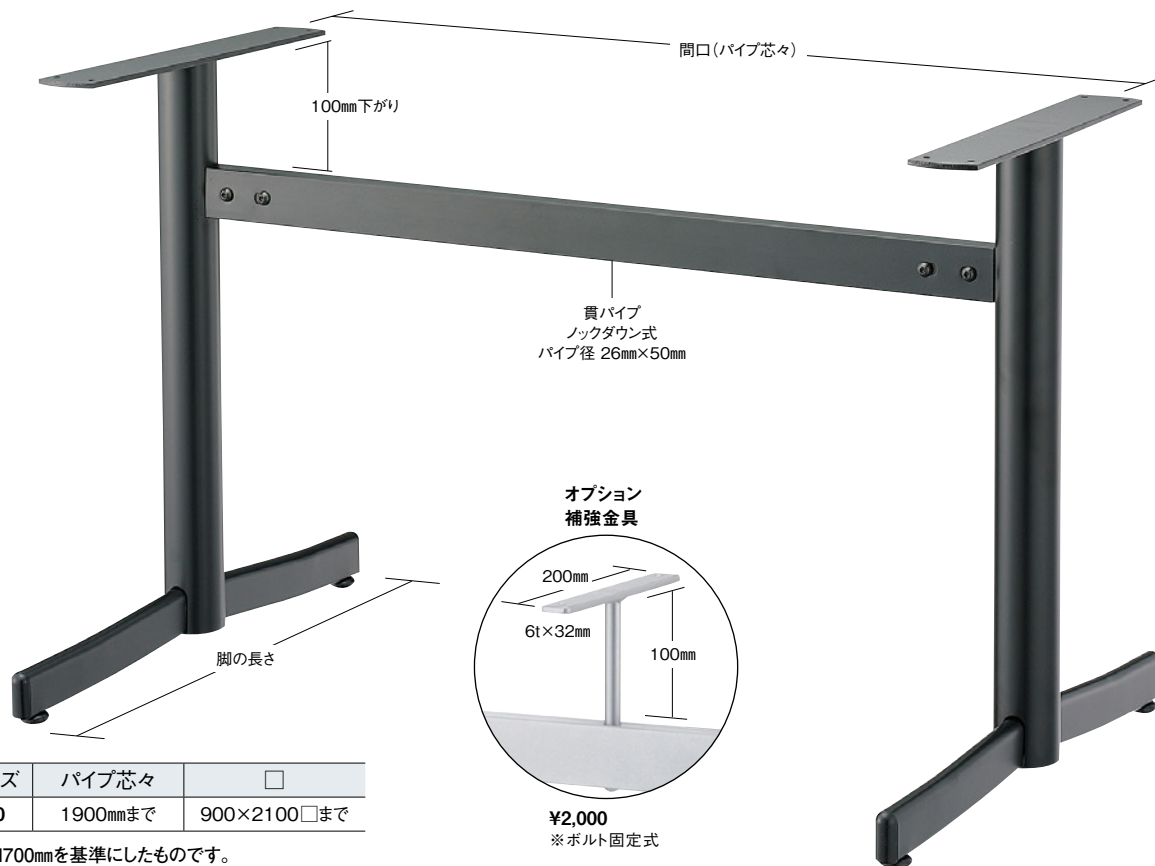

ローズ

ROSE

適合天板サイズ	パイプ芯々	<input type="checkbox"/>
ローズ 4650	1900mmまで	900×2100□まで

※天板サイズはH700mmを基準にしたものです。
 ※天板重量、使用条件によって適切でない場合がありますのでご相談ください。

■ スチール ■ 一文字 ■ Sパイプ

基準色塗装: ▶ 005ページ

六角レンチ
5mm

ボルト固定式

アジャスター付

キャスター取付可

製品番号	ベース		パイプ	受座	間口 (パイプ芯々)	価格			
	脚の長さ	高さ				クローム メッキパイプ	クローム 塗装パイプ	I41粉体 塗装パイプ	黒粉体 塗装パイプ
ローズ 4650	650	74	60.5φ	6t×65 φ400	1000mmまで	¥36,000	¥32,100	¥30,600	¥28,200
ローズ 4650	650	74	60.5φ	6t×65 φ400	1300mmまで	¥36,800	¥32,900	¥31,700	¥29,000
ローズ 4650	650	74	60.5φ	6t×65 φ400	1600mmまで	¥37,700	¥33,800	¥32,800	¥29,900
ローズ 4650	650	74	60.5φ	6t×65 φ400補強付	1900mmまで	¥42,500	¥38,600	—	¥34,700

■ テーブル脚の基準高は700mmまでです。 ■ 支柱メッキパイプの場合、貫パイプは塗装になります。 ※芯々1100mmを超える貫パイプを発送する場合、別途送料がかかります。
 ■ 表示価格に消費税は含まれていません。 ■ 芯々1600mmを超える場合、補強金具の使用をお奨めします。