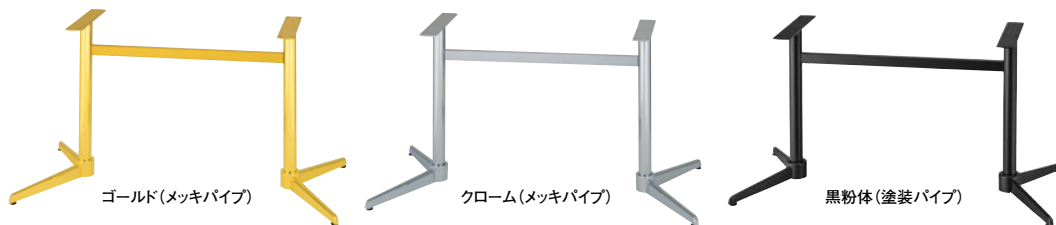

# コースター

COASTER

5 TABLE Leg 一文字脚・テーブル用

適合天板サイズ	パイプ芯々	□
コースター 4350	1600mmまで	850×2100□まで
コースター 4300	1600mmまで	750×2100□まで

※天板サイズはH700mmを基準にしたものです。

※天板重量、使用条件によって適切でない場合がありますのでご相談ください。

## SIZE

※メニュー(伝票)トレーの別注製作も承ります。詳細は各担当者までお問い合わせください。

基準色塗装

■スチール ■V型一文字 ■Sパイプ

製品番号	ベース			パイプ	受座	間口 (パイプ芯々)	価格				
	脚の長さ	脚の開き	高さ				ゴールド メッキパイプ	クローム メッキパイプ	ゴールド 塗装パイプ	クローム 塗装パイプ	黒粉体 塗装パイプ
コースター 4350	350	600	83	50.8φ	6t×65 ℓ400	800mmまで	¥41,700	¥37,200	¥36,900	¥34,300	¥30,500
コースター 4350	350	600	83	50.8φ	6t×65 ℓ400	1200mmまで	¥42,600	¥38,100	¥37,800	¥35,200	¥31,400
コースター 4350	350	600	83	50.8φ	6t×65 ℓ400	1600mmまで	¥43,800	¥39,300	¥39,000	¥36,400	¥32,600
コースター 4300	300	520	77	50.8φ	6t×65 ℓ400	800mmまで	¥40,900	¥37,000	¥36,100	¥34,100	¥30,200
コースター 4300	300	520	77	50.8φ	6t×65 ℓ400	1200mmまで	¥41,800	¥37,900	¥37,000	¥35,000	¥31,100
コースター 4300	300	520	77	50.8φ	6t×65 ℓ400	1600mmまで	¥43,000	¥39,100	¥38,200	¥36,200	¥32,300

■テーブル脚の基準高は700mmまでです。 ■支柱メッキパイプの場合、貫パイプは塗装になります。

■表示価格に消費税は含まれていません。

※芯々1100mmを超える貫パイプを発送する場合、別途送料がかかります。