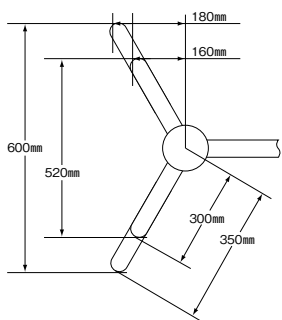

# コースター

COASTER

5 TABLE Leg 一文字脚・テーブル用

適合天板サイズ	パイプ芯々	□
コースター 4350	1600mmまで	850×2100□まで
コースター 4300	1600mmまで	750×2100□まで

※天板サイズはH700mmを基準にしたものです。

※天板重量、使用条件によって適切でない場合がありますのでご相談ください。

## SIZE

※メニュー(伝票)トレーの別注製作も承ります。詳細は各担当者までお問い合わせください。

基準色塗装

■スチール ■V型一文字 ■Sパイプ

製品番号	ベース			パイプ	受座	間口 (パイプ芯々)	価格				
	脚の長さ	脚の開き	高さ				ゴールド メッキパイプ	クローム メッキパイプ	ゴールド 塗装パイプ	クローム 塗装パイプ	黒粉体 塗装パイプ
コースター 4350	350	600	83	50.8φ	6t×65 ℓ400	800mmまで	¥41,700	¥37,200	¥36,900	¥34,300	¥30,500
コースター 4350	350	600	83	50.8φ	6t×65 ℓ400	1200mmまで	¥42,600	¥38,100	¥37,800	¥35,200	¥31,400
コースター 4350	350	600	83	50.8φ	6t×65 ℓ400	1600mmまで	¥43,800	¥39,300	¥39,000	¥36,400	¥32,600
コースター 4300	300	520	77	50.8φ	6t×65 ℓ400	800mmまで	¥40,900	¥37,000	¥36,100	¥34,100	¥30,200
コースター 4300	300	520	77	50.8φ	6t×65 ℓ400	1200mmまで	¥41,800	¥37,900	¥37,000	¥35,000	¥31,100
コースター 4300	300	520	77	50.8φ	6t×65 ℓ400	1600mmまで	¥43,000	¥39,100	¥38,200	¥36,200	¥32,300

■テーブル脚の基準高は700mmまでです。 ■支柱メッキパイプの場合、貫パイプは塗装になります。

■表示価格に消費税は含まれていません。

※芯々1100mmを超える貫パイプを発送する場合、別途送料がかかります。