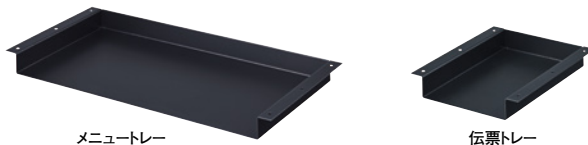

# コースター

COASTER

5 TABLE Leg 一文字脚・テーブル用

適合天板サイズ	パイプ芯々	□
コースター 4350	1600mmまで	850×2100□まで
コースター 4300	1600mmまで	750×2100□まで

※天板サイズはH700mmを基準にしたものです。

※天板重量、使用条件によって適切でない場合がありますのでご相談ください。

## SIZE

※メニュー(伝票)トレーの別注製作も承ります。詳細は各担当者までお問い合わせください。

基準色塗装

■スチール ■V型一文字 ■Sパイプ

製品番号	ベース			パイプ	受座	間口 (パイプ芯々)	価格				
	脚の長さ	脚の開き	高さ				ゴールド メッキパイプ	クローム メッキパイプ	ゴールド 塗装パイプ	クローム 塗装パイプ	黒粉体 塗装パイプ
コースター 4350	350	600	83	50.8φ	6t×65 ℓ400	800mmまで	¥41,700	¥37,200	¥36,900	¥34,300	¥30,500
コースター 4350	350	600	83	50.8φ	6t×65 ℓ400	1200mmまで	¥42,600	¥38,100	¥37,800	¥35,200	¥31,400
コースター 4350	350	600	83	50.8φ	6t×65 ℓ400	1600mmまで	¥43,800	¥39,300	¥39,000	¥36,400	¥32,600
コースター 4300	300	520	77	50.8φ	6t×65 ℓ400	800mmまで	¥40,900	¥37,000	¥36,100	¥34,100	¥30,200
コースター 4300	300	520	77	50.8φ	6t×65 ℓ400	1200mmまで	¥41,800	¥37,900	¥37,000	¥35,000	¥31,100
コースター 4300	300	520	77	50.8φ	6t×65 ℓ400	1600mmまで	¥43,000	¥39,100	¥38,200	¥36,200	¥32,300

■テーブル脚の基準高は700mmまでです。 ■支柱メッキパイプの場合、貫パイプは塗装になります。

■表示価格に消費税は含まれていません。

※芯々1100mmを超える貫パイプを発送する場合、別途送料がかかります。