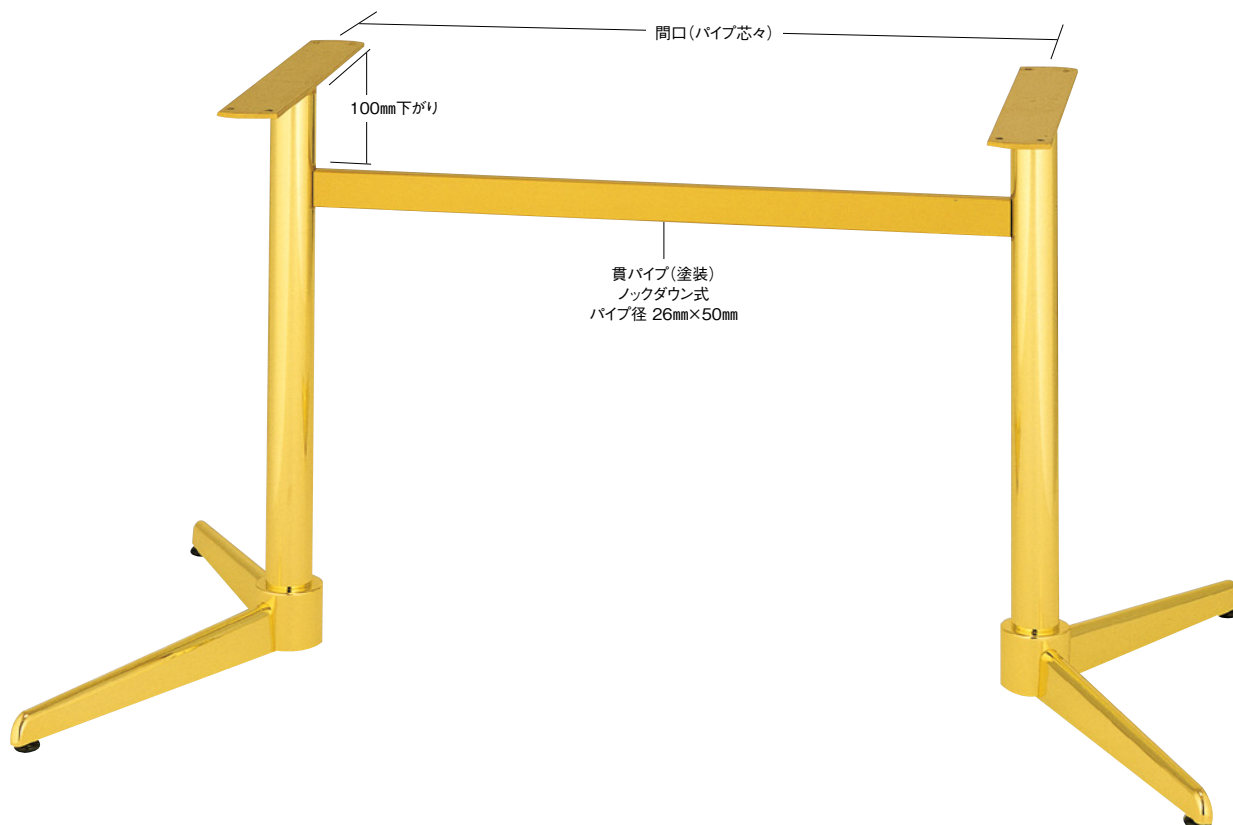

# コースター

COASTER

5 TABLE Leg 一文字脚・テーブル用

適合天板サイズ	パイプ芯々	□
コースター 4350	1600mmまで	850×2100□まで
コースター 4300	1600mmまで	750×2100□まで

※天板サイズはH700mmを基準にしたものです。

※天板重量、使用条件によって適切でない場合がありますのでご相談ください。

## SIZE

※メニュー(伝票)トレーの別注製作も承ります。詳細は各担当者までお問い合わせください。

基準色塗装

■スチール ■V型一文字 ■Sパイプ

製品番号	ベース			パイプ	受座	間口 (パイプ芯々)	価格				
	脚の長さ	脚の開き	高さ				ゴールド メッキパイプ	クローム メッキパイプ	ゴールド 塗装パイプ	クローム 塗装パイプ	黒粉体 塗装パイプ
コースター 4350	350	600	83	50.8φ	6t×65 ℓ400	800mmまで	¥41,700	¥37,200	¥36,900	¥34,300	¥30,500
コースター 4350	350	600	83	50.8φ	6t×65 ℓ400	1200mmまで	¥42,600	¥38,100	¥37,800	¥35,200	¥31,400
コースター 4350	350	600	83	50.8φ	6t×65 ℓ400	1600mmまで	¥43,800	¥39,300	¥39,000	¥36,400	¥32,600
コースター 4300	300	520	77	50.8φ	6t×65 ℓ400	800mmまで	¥40,900	¥37,000	¥36,100	¥34,100	¥30,200
コースター 4300	300	520	77	50.8φ	6t×65 ℓ400	1200mmまで	¥41,800	¥37,900	¥37,000	¥35,000	¥31,100
コースター 4300	300	520	77	50.8φ	6t×65 ℓ400	1600mmまで	¥43,000	¥39,100	¥38,200	¥36,200	¥32,300

■テーブル脚の基準高は700mmまでです。 ■支柱メッキパイプの場合、貫パイプは塗装になります。

■表示価格に消費税は含まれていません。

※芯々1100mmを超える貫パイプを発送する場合、別途送料がかかります。