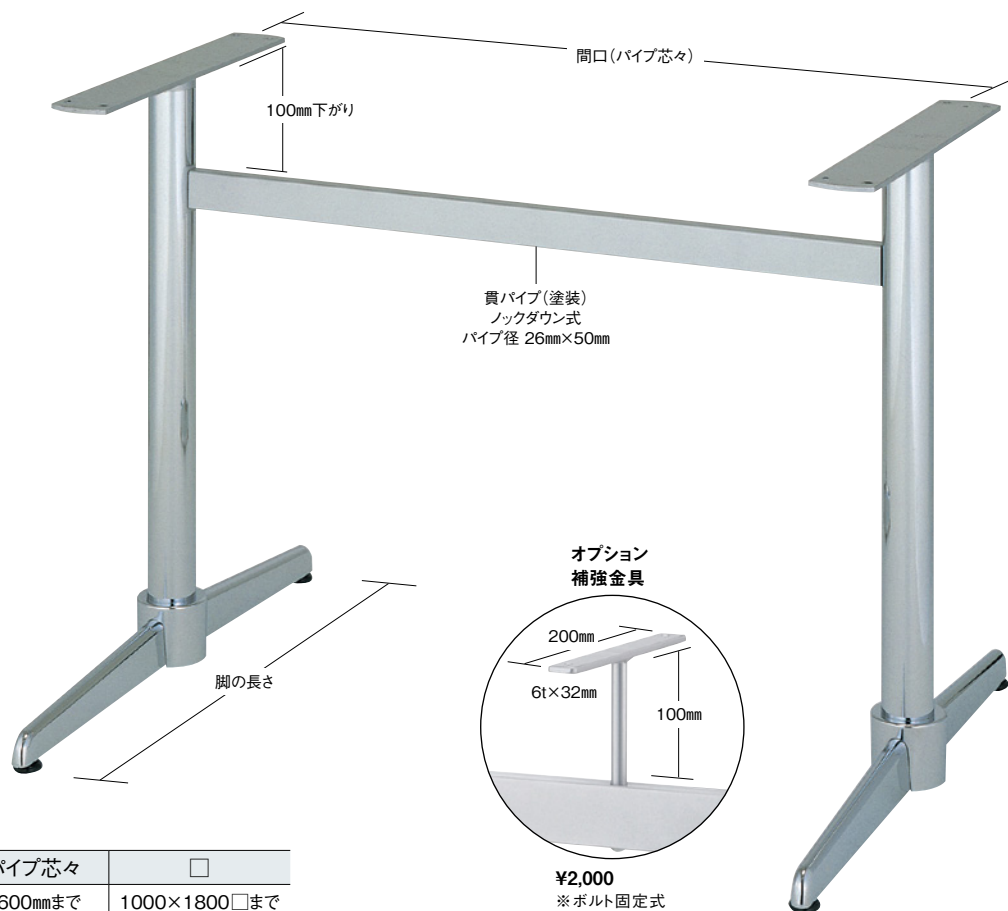

ケープ

CAPE

適合天板サイズ	パイプ芯々	□
ケープ 4800	1600mmまで	1000×1800□まで
ケープ 4700	1600mmまで	900×1800□まで
ケープ 4600	1600mmまで	800×1800□まで

※天板サイズはH700mmを基準にしたものです。

※天板重量、使用条件によって適切でない場合がありますのでご相談ください。

基準色塗装

■スチール ■一文字 ■Sパイプ

製品番号	ベース		パイプ	受座	間口 (パイプ芯々)	価格				
	脚の長さ	高さ				ゴールド メッキパイプ	クローム メッキパイプ	ゴールド 塗装パイプ	クローム 塗装パイプ	黒粉体 塗装パイプ
ケープ 4800	800	85	50.8φ	6t×65 φ400補強付	800mmまで	¥43,200	¥37,900	¥38,400	¥35,000	¥31,300
ケープ 4800	800	85	50.8φ	6t×65 φ400補強付	1200mmまで	¥44,100	¥38,800	¥39,300	¥35,900	¥32,200
ケープ 4800	800	85	50.8φ	6t×65 φ400補強付	1600mmまで	¥45,300	¥40,000	¥40,500	¥37,100	¥33,400
ケープ 4700	700	80	50.8φ	6t×65 φ400	800mmまで	¥39,400	¥34,900	¥34,600	¥32,000	¥28,200
ケープ 4700	700	80	50.8φ	6t×65 φ400	1200mmまで	¥40,300	¥35,800	¥35,500	¥32,900	¥29,100
ケープ 4700	700	80	50.8φ	6t×65 φ400	1600mmまで	¥41,500	¥37,000	¥36,700	¥34,100	¥30,300
ケープ 4600	600	76	50.8φ	6t×65 φ400	800mmまで	¥38,600	¥34,700	¥33,800	¥31,800	¥27,900
ケープ 4600	600	76	50.8φ	6t×65 φ400	1200mmまで	¥39,500	¥35,600	¥34,700	¥32,700	¥28,800
ケープ 4600	600	76	50.8φ	6t×65 φ400	1600mmまで	¥40,700	¥36,800	¥35,900	¥33,900	¥30,000

■テーブル脚の基準高は700mmまでです。 ■支柱メッキパイプの場合、貴パイプは塗装になります。

■表示価格に消費税は含まれていません。

※芯々1100mmを超える貴パイプを発送する場合、別途送料がかかります。