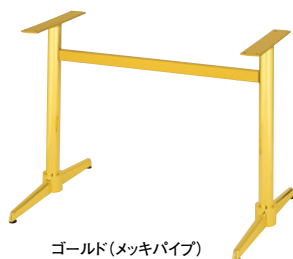

ケープ

CAPE

適合天板サイズ	パイプ芯々	□
ケープ 4800	1600mmまで	1000×1800□まで
ケープ 4700	1600mmまで	900×1800□まで
ケープ 4600	1600mmまで	800×1800□まで

※天板サイズはH700mmを基準にしたものです。

※天板重量、使用条件によって適切でない場合がありますのでご相談ください。

基準色塗装

■スチール ■一文字 ■Sパイプ

製品番号	ベース		パイプ	受座	間口 (パイプ芯々)	価格				
	脚の長さ	高さ				ゴールド メッキパイプ	クローム メッキパイプ	ゴールド 塗装パイプ	クローム 塗装パイプ	黒粉体 塗装パイプ
ケープ 4800	800	85	50.8φ	6t×65 φ400補強付	800mmまで	¥43,200	¥37,900	¥38,400	¥35,000	¥31,300
ケープ 4800	800	85	50.8φ	6t×65 φ400補強付	1200mmまで	¥44,100	¥38,800	¥39,300	¥35,900	¥32,200
ケープ 4800	800	85	50.8φ	6t×65 φ400補強付	1600mmまで	¥45,300	¥40,000	¥40,500	¥37,100	¥33,400
ケープ 4700	700	80	50.8φ	6t×65 φ400	800mmまで	¥39,400	¥34,900	¥34,600	¥32,000	¥28,200
ケープ 4700	700	80	50.8φ	6t×65 φ400	1200mmまで	¥40,300	¥35,800	¥35,500	¥32,900	¥29,100
ケープ 4700	700	80	50.8φ	6t×65 φ400	1600mmまで	¥41,500	¥37,000	¥36,700	¥34,100	¥30,300
ケープ 4600	600	76	50.8φ	6t×65 φ400	800mmまで	¥38,600	¥34,700	¥33,800	¥31,800	¥27,900
ケープ 4600	600	76	50.8φ	6t×65 φ400	1200mmまで	¥39,500	¥35,600	¥34,700	¥32,700	¥28,800
ケープ 4600	600	76	50.8φ	6t×65 φ400	1600mmまで	¥40,700	¥36,800	¥35,900	¥33,900	¥30,000

■テーブル脚の基準高は700mmまでです。 ■支柱メッキパイプの場合、貴パイプは塗装になります。

■表示価格に消費税は含まれていません。

※芯々1100mmを超える貴パイプを発送する場合、別途送料がかかります。