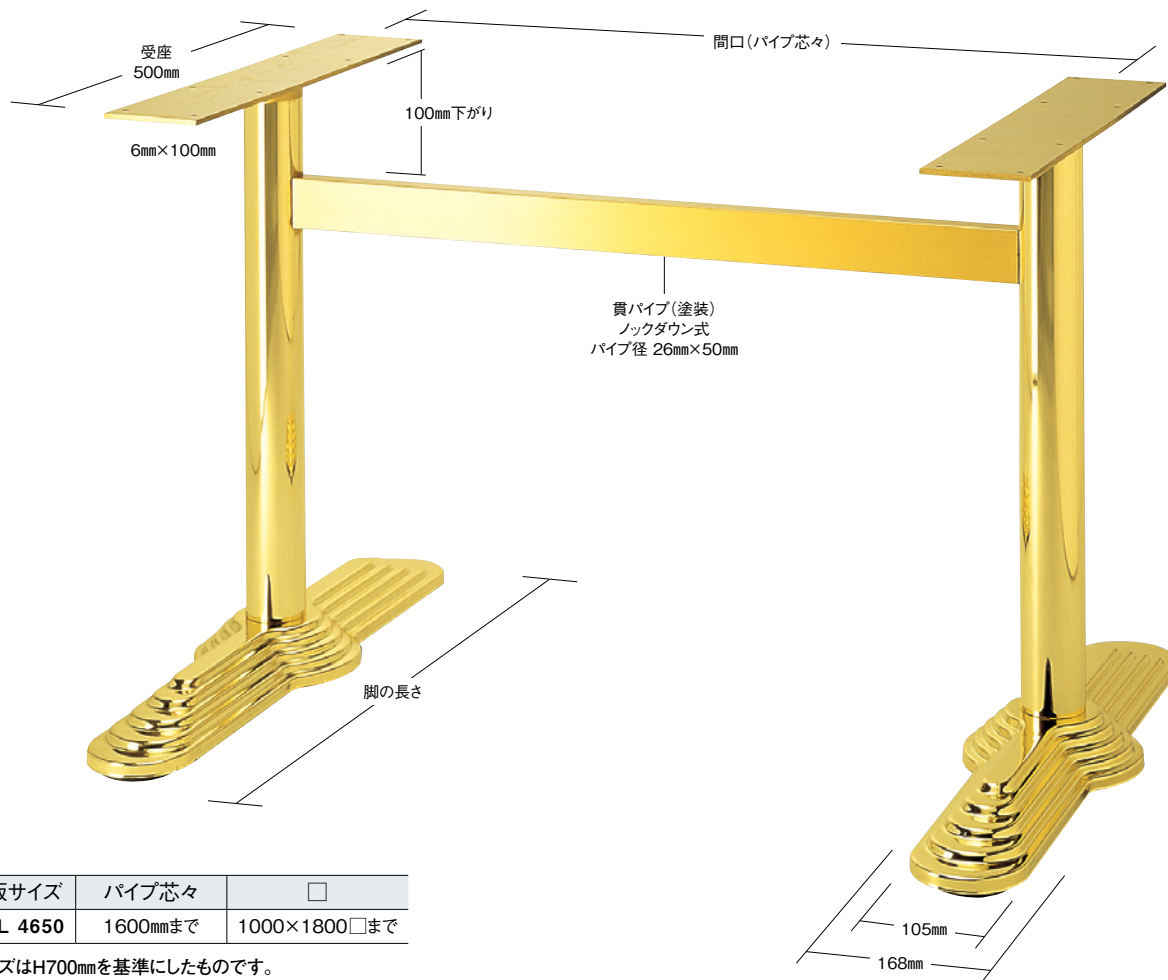

ロイヤルL

ROYAL-L

5 TABLE Leg 一文字脚・テーブル用

適合天板サイズ	パイプ芯々	□
ロイヤルL 4650	1600mmまで	1000×1800□まで

※天板サイズはH700mmを基準にしたものです。

※天板重量、使用条件によって適切でない場合がありますのでご相談ください。

ゴールド(メッキパイプ)

クローム(メッキパイプ)

ジービー(メッキパイプ)

黒粉体(塗装パイプ)

基準色塗装

■スチール ■一文字 ■Sパイプ

製品番号	ベース		パイプ	受座	間口 (パイプ芯々)	価格						
	脚の長さ	高さ				ゴールド メッキパイプ	クローム メッキパイプ	ジービー メッキパイプ	黒粉体 塗装パイプ	ゴールド 塗装パイプ	クローム 塗装パイプ	ジービー 塗装パイプ
ロイヤルL 4650	650	55	60.5φ	6t×100 φ500	1000mmまで	¥48,900	¥45,200	¥53,800	¥35,600	¥43,300	¥41,800	¥45,600
ロイヤルL 4650	650	55	60.5φ	6t×100 φ500	1300mmまで	¥49,700	¥46,000	¥54,600	¥36,400	¥44,100	¥42,600	¥46,400
ロイヤルL 4650	650	55	60.5φ	6t×100 φ500	1600mmまで	¥50,600	¥46,900	¥55,500	¥37,300	¥45,000	¥43,500	¥47,300

■テーブル脚の基準高は700mmまでです。 ■支柱メッキパイプの場合、貴パイプは塗装になります。

■表示価格に消費税は含まれていません。

※芯々1100mmを超える貴パイプを発送する場合、別途送料がかかります。