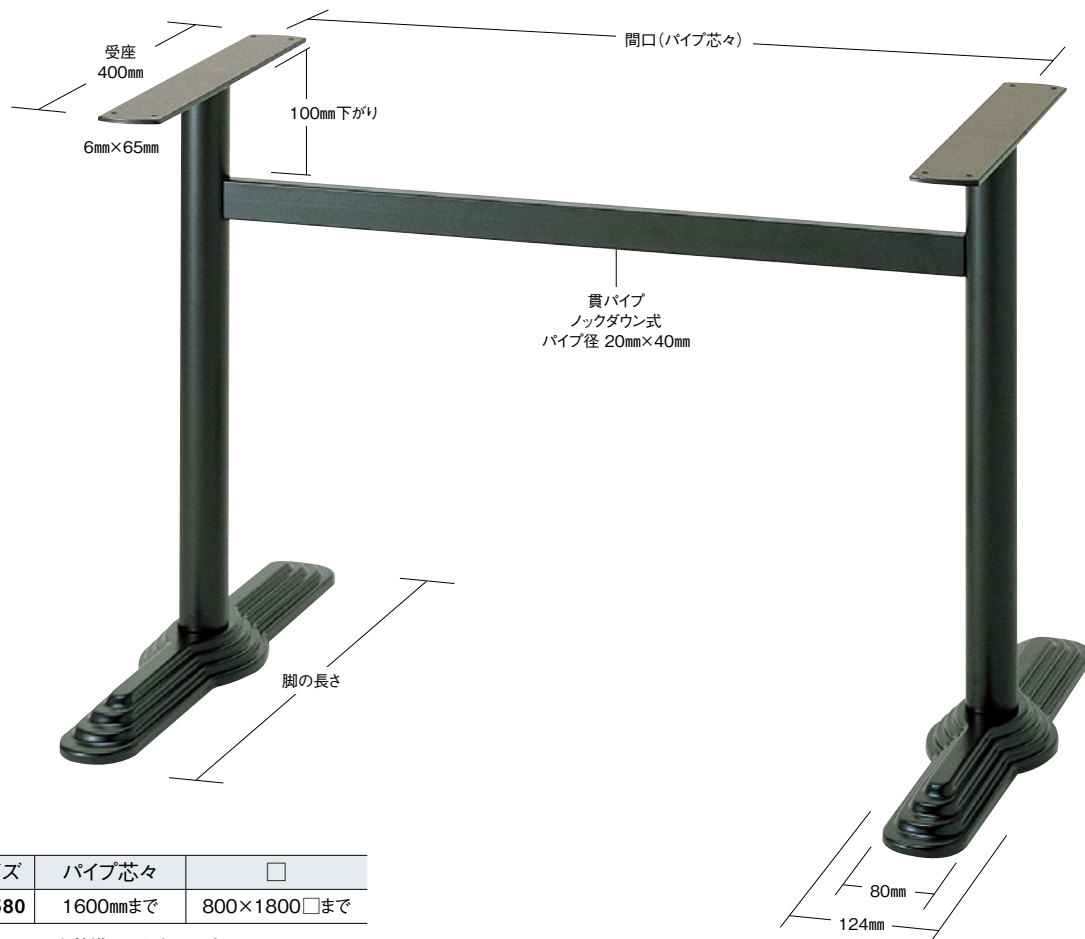

ロイヤルM

ROYAL-M

適合天板サイズ	パイプ芯々	□
ロイヤルM 4580	1600mmまで	800×1800□まで

※天板サイズはH700mmを基準にしたものです。

※天板重量、使用条件によって適切でない場合がありますのでご相談ください。

ゴールド(メッキパイプ)

クローム(メッキパイプ)

ジービー(メッキパイプ)

黒粉体(塗装パイプ)

基準色塗装

■スチール ■一文字 ■Sパイプ

製品番号	ベース		パイプ	受座	間口 (パイプ芯々)	価格						
	脚の長さ	高さ				ゴールド メッキパイプ	クローム メッキパイプ	ジービー メッキパイプ	黒粉体 塗装パイプ	ゴールド 塗装パイプ	クローム 塗装パイプ	ジービー 塗装パイプ
ロイヤルM 4580	580	45	50.8φ	6t×65 φ400	1000mmまで	¥40,600	¥37,200	¥44,800	¥28,700	¥35,800	¥34,300	¥38,100
ロイヤルM 4580	580	45	50.8φ	6t×65 φ400	1300mmまで	¥41,300	¥37,900	¥45,500	¥29,400	¥36,500	¥35,000	¥38,800
ロイヤルM 4580	580	45	50.8φ	6t×65 φ400	1600mmまで	¥42,100	¥38,700	¥46,300	¥30,200	¥37,300	¥35,800	¥39,600

■テーブル脚の基準高は700mmまでです。 ■支柱メッキパイプの場合、貴パイプは塗装になります。

■表示価格に消費税は含まれていません。

※芯々1100mmを超える貴パイプを発送する場合、別途送料がかかります。