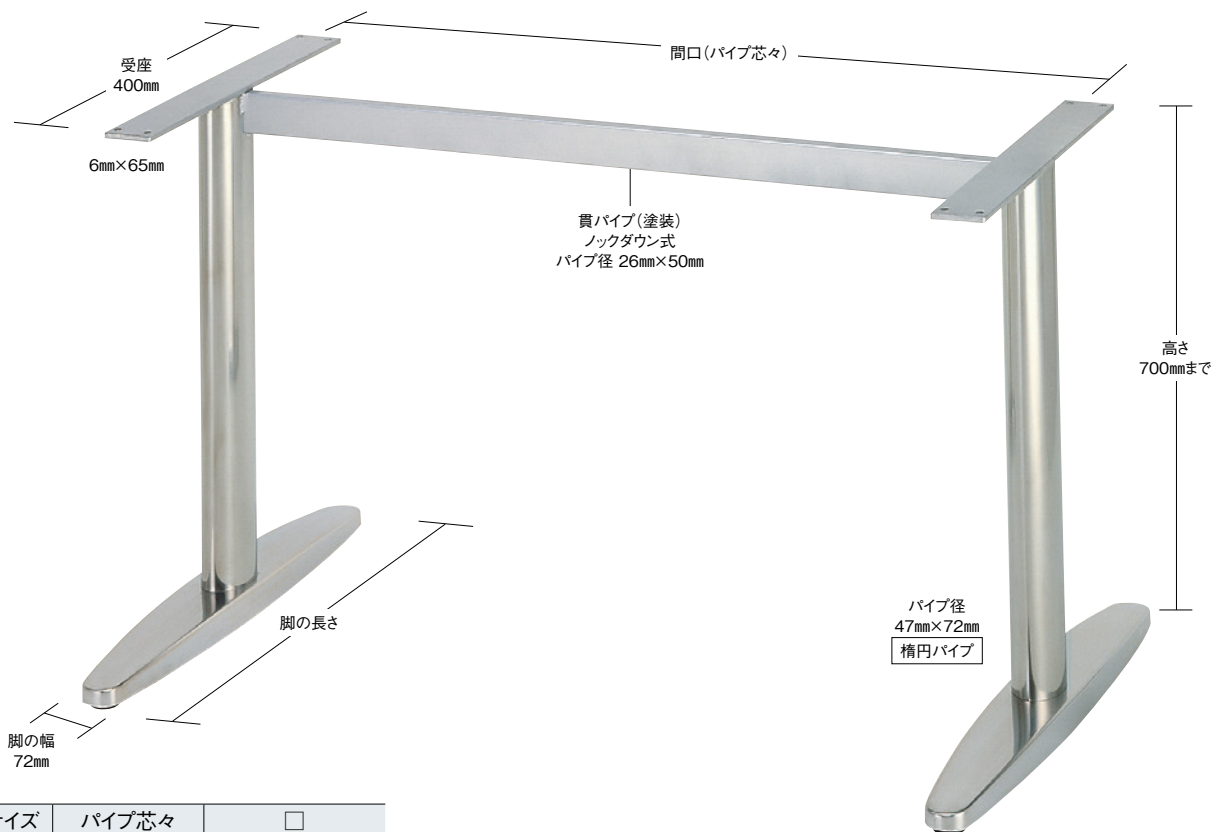

コスモス

COSMOS

ステンレスはサテン仕上げです

5 TABLE Leg 一文字脚・テーブル用

適合天板サイズ	パイプ芯々	<input type="checkbox"/>
コスモス 4650	1600mmまで	900×1800□まで
コスモス 4550	1600mmまで	800×1800□まで

※天板サイズはH700mmを基準にしたものです。

※天板重量、使用条件によって適切でない場合がありますのでご相談ください。

基準色塗装

■スチール・ステンレス ■一文字 ■Aパイプ(楕円)

製品番号	ベース		パイプ	受座	間口 (パイプ芯々)	価格						
	脚の長さ	高さ				クローム メッキパイプ	ステンレス ステンレスパイプ	クローム 塗装パイプ	黒粉体 塗装パイプ	ゴールド 塗装パイプ	ジービー 塗装パイプ	ステンレス 塗装パイプ
コスモス 4650	650	38	47×72 楕円パイプ	6t×65 φ400	700mmまで	¥34,900	¥51,900	¥30,600	¥27,500	¥31,800	¥33,000	¥33,500
コスモス 4650	650	38	47×72 楕円パイプ	6t×65 φ400	1000mmまで	¥35,500	¥52,500	¥31,200	¥28,100	¥32,400	¥33,600	¥34,100
コスモス 4650	650	38	47×72 楕円パイプ	6t×65 φ400	1300mmまで	¥36,300	¥53,300	¥32,000	¥28,900	¥33,200	¥34,400	¥34,900
コスモス 4650	650	38	47×72 楕円パイプ	6t×65 φ400	1600mmまで	¥37,200	¥54,200	¥32,900	¥29,800	¥34,100	¥35,300	¥35,800
コスモス 4550	550	35	47×72 楕円パイプ	6t×65 φ400	700mmまで	¥30,500	¥47,800	¥26,200	¥24,300	¥27,800	¥28,600	¥29,400
コスモス 4550	550	35	47×72 楕円パイプ	6t×65 φ400	1000mmまで	¥31,100	¥48,400	¥26,800	¥24,900	¥28,400	¥29,200	¥30,000
コスモス 4550	550	35	47×72 楕円パイプ	6t×65 φ400	1300mmまで	¥31,900	¥49,200	¥27,600	¥25,700	¥29,200	¥30,000	¥30,800
コスモス 4550	550	35	47×72 楕円パイプ	6t×65 φ400	1600mmまで	¥32,800	¥50,100	¥28,500	¥26,600	¥30,100	¥30,900	¥31,700

■テーブル脚の基準高は700mmまでです。

■支柱メッキ・ステンレスパイプの場合、買パイプは塗装になります。 ※芯々1100mmを超える買パイプを発送する場合、別途送料がかかります。

■表示価格に消費税は含まれていません。

※楕円パイプ(56mm×95mm)使用の場合は(ステンレス¥5,500 スチール¥1,600)アップになります。