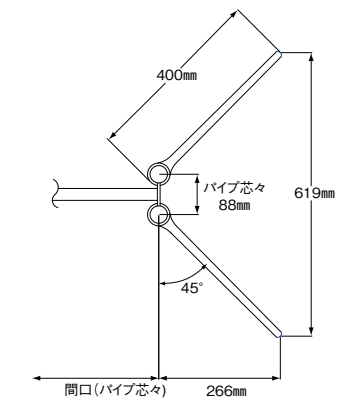

# フロール

FROLL

適合天板サイズ	パイプ芯々	□
フロール(ベース角度45°)	1600mmまで	900×2400□まで

※天板サイズはH700mmを基準にしたものです。  
 ※天板重量、使用条件によって適切でない場合がありますのでご相談ください。

## SIZE

■アルミモノ ■一文字 ■Sパイプ(塗装)

間口(パイプ芯々)	価格
1000mmまで	¥44,700
1300mmまで	¥45,500
1600mmまで	¥46,400

※芯々1100mmを超える買パイプを発送する場合、別途送料がかかります。