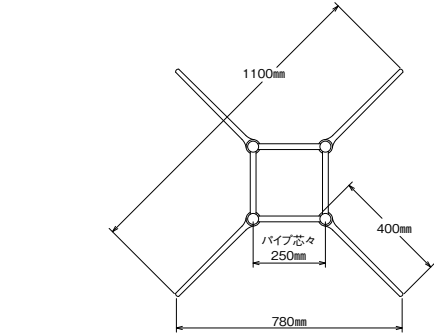

# ウイング

WING

適合天板サイズ	□	○
ウイング	1200□	1500φ

※天板サイズはH700mmを基準にしたものです。  
 ※天板重量、使用条件によって適切でない場合がありますのでご相談ください。

## SIZE

5 TABLE LEG 一文字脚・テーブル用

■アルミモノ ■十字 ■Sパイプ(塗装)

価格

¥46,800

# フロール

FROLL

適合天板サイズ	パイプ芯々	□
フロール(ベース角度45°)	1600mmまで	900×2400□まで

※天板サイズはH700mmを基準にしたものです。  
 ※天板重量、使用条件によって適切でない場合がありますのでご相談ください。

## SIZE

■アルミモノ ■一文字 ■Sパイプ(塗装)

間口(パイプ芯々)	価格
1000mmまで	¥44,700
1300mmまで	¥45,500
1600mmまで	¥46,400

※芯々1100mmを超える買パイプを発送する場合、別途送料がかかります。