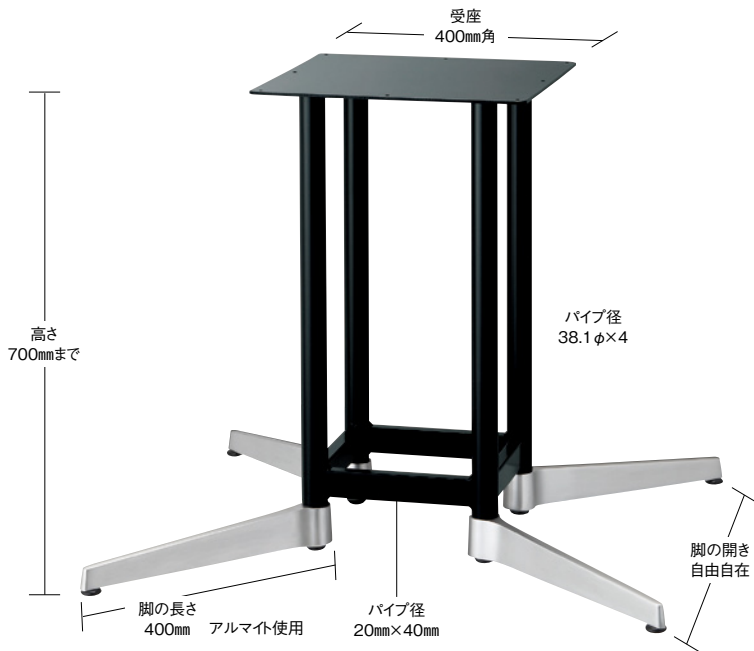

# ウイング

WING

適合天板サイズ	□	○
ウイング	1200□	1500φ

※天板サイズはH700mmを基準にしたものです。  
 ※天板重量、使用条件によって適切でない場合がありますのでご相談ください。

## SIZE

5 TABLE LEG 一文字脚・テーブル用

■アルミモノ ■十字 ■Sパイプ(塗装)

価格

¥46,800

# フロール

FROLL

適合天板サイズ	パイプ芯々	□
フロール(ベース角度45°)	1600mmまで	900×2400□まで

※天板サイズはH700mmを基準にしたものです。  
 ※天板重量、使用条件によって適切でない場合がありますのでご相談ください。

## SIZE

■アルミモノ ■一文字 ■Sパイプ(塗装)

間口(パイプ芯々)	価格
1000mmまで	¥44,700
1300mmまで	¥45,500
1600mmまで	¥46,400

※芯々1100mmを超える買パイプを発送する場合、別途送料がかかります。