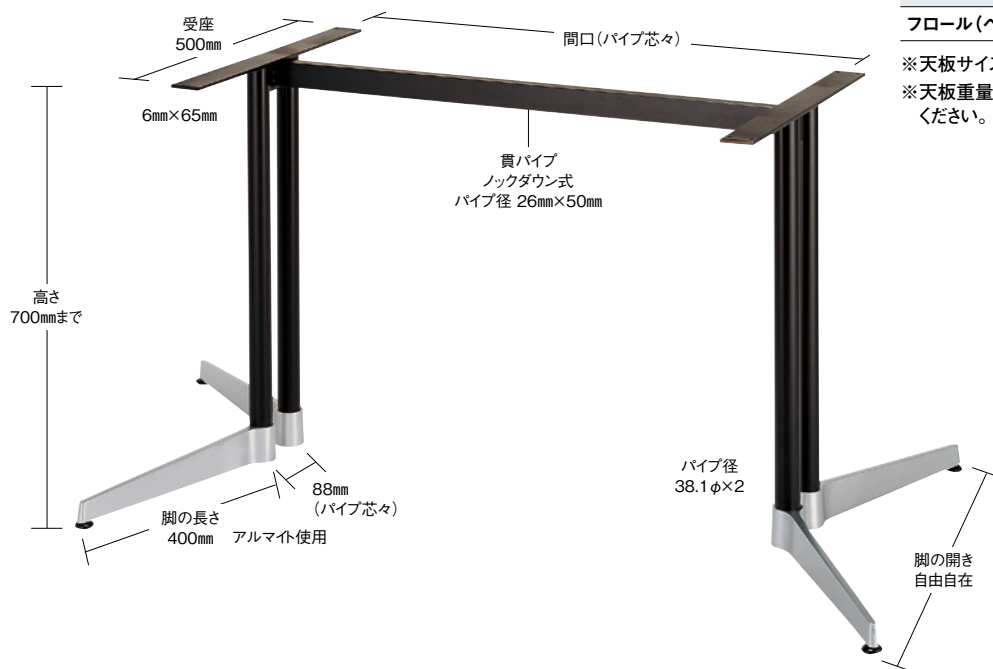

# ウイング

WING

適合天板サイズ	□	○
ウイング	1200□	1500φ

※天板サイズはH700mmを基準にしたものです。  
 ※天板重量、使用条件によって適切でない場合がありますのでご相談ください。

## SIZE

5 TABLE LEG 一文字脚・テーブル用

■アルミモノ ■十字 ■Sパイプ(塗装)

価格

¥46,800

# フロール

FROLL

適合天板サイズ	パイプ芯々	□
フロール(ベース角度45°)	1600mmまで	900×2400□まで

※天板サイズはH700mmを基準にしたものです。  
 ※天板重量、使用条件によって適切でない場合がありますのでご相談ください。

## SIZE

■アルミモノ ■一文字 ■Sパイプ(塗装)

間口(パイプ芯々)	価格
1000mmまで	¥44,700
1300mmまで	¥45,500
1600mmまで	¥46,400

※芯々1100mmを超える買パイプを発送する場合、別途送料がかかります。