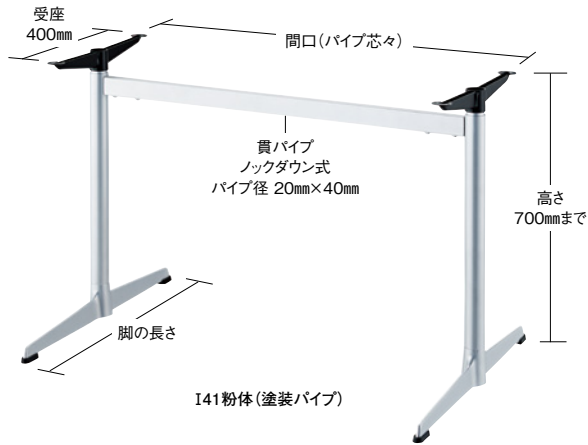

# YSA

適合天板サイズ	パイプ芯々	
YSA 4650	1600mmまで	900×1800□まで

※天板サイズはH700mmを基準にしたものです。

※天板重量、使用条件によって適切でない場合がありますのでご相談ください。

■アルミモノ ■一文字  
■Sパイプ(塗装)

製品番号	ベース		パイプ	間口 (パイプ芯々)	価格	
	脚の長さ	高さ			I41粉体 塗装パイプ	黒粉体 塗装パイプ
YSA 4650	650	84	42.7φ	700mmまで	¥32,400	¥30,300
YSA 4650	650	84	42.7φ	1000mmまで	¥33,200	¥30,800
YSA 4650	650	84	42.7φ	1300mmまで	¥34,200	¥31,500
YSA 4650	650	84	42.7φ	1600mmまで	¥35,200	¥32,300

※プレス受座500mm ¥300アップ

※芯々1100mmを超える貴パイプを発送する場合、別途送料がかかります。

# YBE

適合天板サイズ	パイプ芯々	
YBE 4650	1600mmまで	900×1800□まで
YBE 4550	1600mmまで	750×1800□まで
YBE 4400	1600mmまで	550×1800□まで

※天板サイズはH700mmを基準にしたものです。

※天板重量、使用条件によって適切でない場合がありますのでご相談ください。

■アルミモノ ■一文字  
■Sパイプ(塗装)

製品番号	ベース		パイプ	間口 (パイプ芯々)	価格	
	脚の長さ	高さ			I41粉体 塗装パイプ	黒粉体 塗装パイプ
YBE 4650	650	85	42.7φ	700mmまで	¥33,300	¥31,200
YBE 4650	650	85	42.7φ	1000mmまで	¥34,100	¥31,700
YBE 4650	650	85	42.7φ	1300mmまで	¥35,100	¥32,400
YBE 4650	650	85	42.7φ	1600mmまで	¥36,100	¥33,200
YBE 4550	550	85	38.1φ	700mmまで	¥28,800	¥26,700
YBE 4550	550	85	38.1φ	1000mmまで	¥29,600	¥27,200
YBE 4550	550	85	38.1φ	1300mmまで	¥30,600	¥27,900
YBE 4550	550	85	38.1φ	1600mmまで	¥31,600	¥28,700
YBE 4400	400	80	38.1φ	700mmまで	¥27,500	¥25,400
YBE 4400	400	80	38.1φ	1000mmまで	¥28,300	¥25,900
YBE 4400	400	80	38.1φ	1300mmまで	¥29,300	¥26,600
YBE 4400	400	80	38.1φ	1600mmまで	¥30,300	¥27,400

※プレス受座500mm ¥300アップ

※芯々1100mmを超える貴パイプを発送する場合、別途送料がかかります。

■テーブル脚の基準高は700mmまでです。 ■表示価格に消費税は含まれていません。