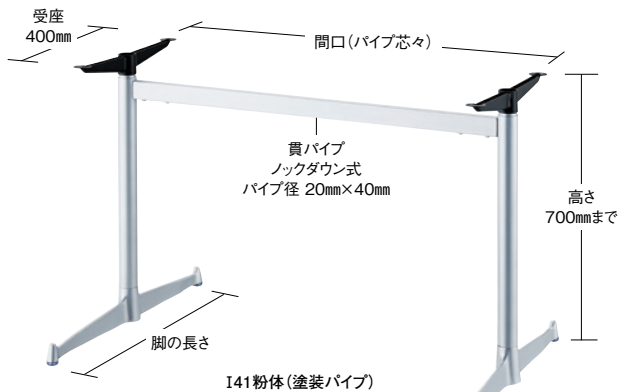

# YSA

適合天板サイズ	パイプ芯々	
YSA 4650	1600mmまで	900×1800□まで

※天板サイズはH700mmを基準にしたものです。

※天板重量、使用条件によって適切でない場合がありますのでご相談ください。

■アルミモノ ■一文字  
■Sパイプ(塗装)

製品番号	ベース		パイプ	間口 (パイプ芯々)	価格	
	脚の長さ	高さ			I41粉体 塗装パイプ	黒粉体 塗装パイプ
YSA 4650	650	84	42.7φ	700mmまで	¥32,400	¥30,300
YSA 4650	650	84	42.7φ	1000mmまで	¥33,200	¥30,800
YSA 4650	650	84	42.7φ	1300mmまで	¥34,200	¥31,500
YSA 4650	650	84	42.7φ	1600mmまで	¥35,200	¥32,300

※プレス受座500mm ¥300アップ

※芯々1100mmを超える貴パイプを発送する場合、別途送料がかかります。

# YBE

適合天板サイズ	パイプ芯々	
YBE 4650	1600mmまで	900×1800□まで
YBE 4550	1600mmまで	750×1800□まで
YBE 4400	1600mmまで	550×1800□まで

※天板サイズはH700mmを基準にしたものです。

※天板重量、使用条件によって適切でない場合がありますのでご相談ください。

■アルミモノ ■一文字  
■Sパイプ(塗装)

製品番号	ベース		パイプ	間口 (パイプ芯々)	価格	
	脚の長さ	高さ			I41粉体 塗装パイプ	黒粉体 塗装パイプ
YBE 4650	650	85	42.7φ	700mmまで	¥33,300	¥31,200
YBE 4650	650	85	42.7φ	1000mmまで	¥34,100	¥31,700
YBE 4650	650	85	42.7φ	1300mmまで	¥35,100	¥32,400
YBE 4650	650	85	42.7φ	1600mmまで	¥36,100	¥33,200
YBE 4550	550	85	38.1φ	700mmまで	¥28,800	¥26,700
YBE 4550	550	85	38.1φ	1000mmまで	¥29,600	¥27,200
YBE 4550	550	85	38.1φ	1300mmまで	¥30,600	¥27,900
YBE 4550	550	85	38.1φ	1600mmまで	¥31,600	¥28,700
YBE 4400	400	80	38.1φ	700mmまで	¥27,500	¥25,400
YBE 4400	400	80	38.1φ	1000mmまで	¥28,300	¥25,900
YBE 4400	400	80	38.1φ	1300mmまで	¥29,300	¥26,600
YBE 4400	400	80	38.1φ	1600mmまで	¥30,300	¥27,400

※プレス受座500mm ¥300アップ

※芯々1100mmを超える貴パイプを発送する場合、別途送料がかかります。

■テーブル脚の基準高は700mmまでです。 ■表示価格に消費税は含まれていません。