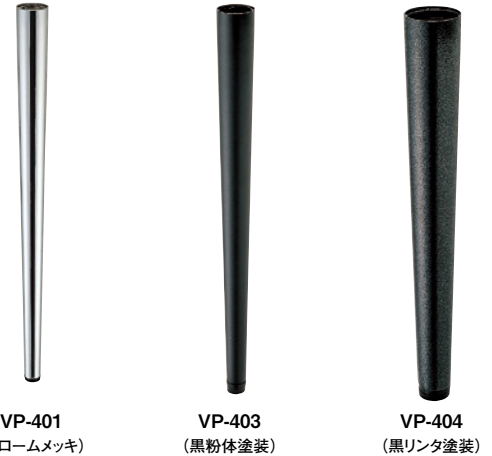

■4本1セット箱入り(木ネジ付)

テーパーポール

TAPER POLE

※天板の取扱いはしていません。

ポール

木部用部品

角座 (JP-9)
100×100mm
120×120mm
140×140mm
(専用ボルト付)

丸座 (JP-10)
100φ (mm)
120φ (mm)
140φ (mm)
(専用ボルト付)