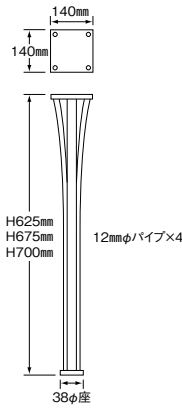

アートポール

ART POLE

※天板の取扱いはしていません。

座付

アジャスター付

APアートポール			
AP-501 AP-502 座付		AP-601 AP-602 アジャスター付	
AP-501 クロームメッキ	AP-502 黒粉体塗装	AP-601 クロームメッキ	AP-602 黒粉体塗装
H=625mm		H=625mm	
H=675mm		H=675mm	
H=700mm		H=700mm	

■4本1セット箱入り(木ネジ付)

テーパーポール

TAPER POLE

※天板の取扱いはしていません。

ポール

木部用部品

角座 (JP-9)
100×100mm
120×120mm
140×140mm
(専用ボルト付)

丸座 (JP-10)
100φ (mm)
120φ (mm)
140φ (mm)
(専用ボルト付)

三角座 (JP-11)
110mm
135mm
(専用ボルト付)

アジャスター
25φ (mm)
28φ (mm)
38φ (mm)
50φ (mm)

VPテーパーポール(アジャスター付)											
クロームメッキ VP-401				黒粉体塗装 VP-403				黒リンタ塗装 VP-404			
50.8φ	60.5φ	76.3φ	89.1φ	50.8φ	60.5φ	76.3φ	89.1φ	50.8φ	60.5φ	76.3φ	89.1φ
ℓ=600mm				ℓ=600mm				ℓ=600mm			
ℓ=650mm				ℓ=650mm				ℓ=650mm			
ℓ=700mm				ℓ=700mm				ℓ=700mm			