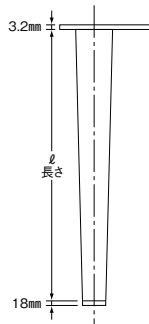

アートポール

ART POLE

※天板の取扱いはしていません。

座付

アジャスター付

APアートポール			
AP-501 AP-502 座付		AP-601 AP-602 アジャスター付	
AP-501 クロームメッキ	AP-502 黒粉体塗装	AP-601 クロームメッキ	AP-602 黒粉体塗装
H=625mm		H=625mm	
H=675mm		H=675mm	
H=700mm		H=700mm	

■4本1セット箱入り(木ネジ付)

テーパーポール

TAPER POLE

※天板の取扱いはしていません。

ポール

木部用部品

角座 (JP-9)
100×100mm
120×120mm
140×140mm
(専用ボルト付)

丸座 (JP-10)
100φ (mm)
120φ (mm)
140φ (mm)
(専用ボルト付)

三角座 (JP-11)
110mm
135mm
(専用ボルト付)

アジャスター
25φ (mm)
28φ (mm)
38φ (mm)
50φ (mm)

VPテーパーポール(アジャスター付)											
クロームメッキ VP-401				黒粉体塗装 VP-403				黒リンタ塗装 VP-404			
50.8φ	60.5φ	76.3φ	89.1φ	50.8φ	60.5φ	76.3φ	89.1φ	50.8φ	60.5φ	76.3φ	89.1φ
ℓ=600mm				ℓ=600mm				ℓ=600mm			
ℓ=650mm				ℓ=650mm				ℓ=650mm			
ℓ=700mm				ℓ=700mm				ℓ=700mm			