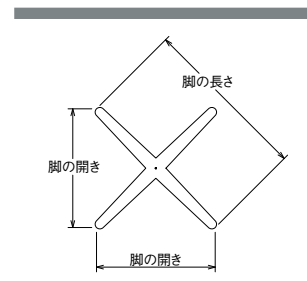

■製品図面302ページ参照 ■推奨天板取付ボルト径M8 ■収納角度81°

ローズN (ガス昇降式)

ROSE-N

黒粉体

アジャスター付

適合天板サイズ	□	○
ローズN 6750	800 □	900 φ

※天板重量、使用条件によって適切でない場合がありますのでご相談ください。

SIZE